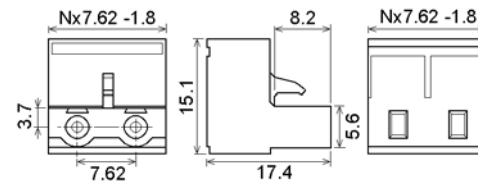

SVORKOVNICE

Svorkovnice - konektor rozteč 5.0 mm

| | objednávací název | obj.č. | svorky | U (V) | I (A) | S (mm ²) |
|---|--------------------------|--------|--------|-------|-------|----------------------|
| ■ | SVPS 2EDGK-5,0 - 02P-14 | 03275 | 2 | 300 | 15 | 2.5 |
| ■ | SVPS 2EDGK-5,0 - 03P-14 | 03276 | 3 | 300 | 15 | 2.5 |
| ■ | SVPS 2EDGK-5,0 - 04P-14 | 03277 | 4 | 300 | 15 | 2.5 |
| ■ | SVPS 2EDGK-5,0 - 05P-14 | 03278 | 5 | 300 | 15 | 2.5 |
| ■ | SVPS 2EDGK-5,0 - 06P-14 | 03279 | 6 | 300 | 15 | 2.5 |
| ■ | SVPS 2EDGRC-5,0 - 02P-14 | 03502 | 2 | 300 | 15 | -- |
| ■ | SVPS 2EDGRC-5,0 - 03P-14 | 03662 | 3 | 300 | 15 | -- |
| ■ | SVPS 2EDGRC-5,0 - 04P-14 | 03663 | 4 | 300 | 15 | -- |
| ■ | SVPS 2EDGRC-5,0 - 05P-14 | 03664 | 5 | 300 | 15 | -- |
| ■ | SVPS 2EDGRC-5,0 - 06P-14 | 03666 | 6 | 300 | 15 | -- |
| ■ | SVPS 2EDGVC-5,0 - 02P-14 | 03281 | 2 | 300 | 15 | -- |
| ■ | SVPS 2EDGVC-5,0 - 03P-14 | 03282 | 3 | 300 | 15 | -- |
| ■ | SVPS 2EDGVC-5,0 - 04P-14 | 03283 | 4 | 300 | 15 | -- |
| ■ | SVPS 2EDGVC-5,0 - 05P-14 | 03284 | 5 | 300 | 15 | -- |
| ■ | SVPS 2EDGVC-5,0 - 06P-14 | 03285 | 6 | 300 | 15 | -- |

SVPS 2EDGK-5,0-03P-14

SVPS 2EDGRC-5,0-03P-14

SVPS 2EDGVC-5,0-03P-14

Svorkovnice - konektor rozteč 7.62 mm

| | objednávací název | obj.č. | svorky | U (V) | I (A) | S (mm ²) |
|---|---------------------------|--------|--------|-------|-------|----------------------|
| ■ | SVPS 2EDGK-7,62 - 02P-14 | 03501 | 2 | 300 | 15 | 2.5 |
| ■ | SVPS 2EDGRC-7,62 - 02P-14 | 03671 | 2 | 300 | 15 | -- |

SVPS 2EDGK-7,62-02P-14

SVPS 2EDGRC-7,62-02P-14

Svorkovnice nasouvací, rozteč 5.0 mm

| | objednávací název | obj.č. | svorky | U (V) | I (A) | S (mm ²) |
|---|----------------------------|--------|--------|-------|-------|----------------------|
| ■ | SVPS DG332K - 5,0 - 02P-12 | 03649 | 2 | 300 | 10 | 1.5 |
| ■ | SVPS DG332K - 5,0 - 03P-12 | 03651 | 3 | 300 | 10 | 1.5 |
| ■ | SVPS DG332J - 5,0 - 24P-13 | 03650 | 24 | 300 | 10 | -- |