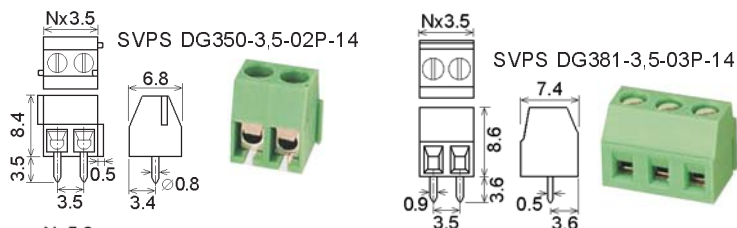

**DEGSON**

SVORKOVNICE

SVPS

Svorkovnice do plošného spoje

| | |
|----------------------|------------------------|
| Jmenovité napětí | 300 V |
| Jmenovitý proud | viz tabulka |
| Odpor kontaktu | 20 mΩ |
| Materiál svorkovnice | PBT nebo PA66, UL94V-0 |
| Pracovní teplota | -30°C až +105°C |

SVPS DG330 - 5.0 - 03P - 12

svorkovnice do plošného spoje typ rozteč (mm) počet svorek barva
 12 = modrá
 13 = černá
 14 = zelená

Svorkovnice rozteč 3.5 mm

| Objednací název | obj.č. | svorky | U (V) | I (A) | S (mm ²) |
|-------------------------|--------|--------|-------|-------|----------------------|
| SVPS DG350-3,5 - 02P-14 | 03125 | 2 | 300 | 10 | 1.0 |
| SVPS DG350-3,5 - 03P-14 | 03659 | 3 | 300 | 10 | 1.0 |
| SVPS DG381-3,5 - 02P-14 | 03667 | 2 | 300 | 10 | 1.5 |
| SVPS DG381-3,5 - 03P-14 | 03668 | 3 | 300 | 10 | 1.5 |

Svorkovnice rozteč 5.0 mm

| Objednací název | obj.č. | svorky | U (V) | I (A) | S (mm ²) |
|-------------------------|--------|--------|-------|-------|----------------------|
| SVPS DG300-5,0 - 02P-12 | 03124 | 2 | 300 | 10 | 2.5 |
| SVPS DG300-5,0 - 03P-12 | 03311 | 3 | 300 | 10 | 2.5 |
| SVPS DG301-5,0 - 02P-12 | 03656 | 2 | 300 | 10 | 1.5 |
| SVPS DG301-5,0 - 03P-12 | 03657 | 3 | 300 | 10 | 1.5 |

Svorkovnice 45°, rozteč 5.0 mm

| Objednací název | obj.č. | svorky | U (V) | I (A) | S (mm ²) |
|-------------------------|--------|--------|-------|-------|----------------------|
| SVPS DG330-5,0 - 02P-12 | 03121 | 2 | 300 | 15 | 2.5 |
| SVPS DG330-5,0 - 03P-12 | 03122 | 3 | 300 | 15 | 2.5 |