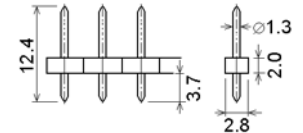

SVPS DG332J-5,0-05P-13

E