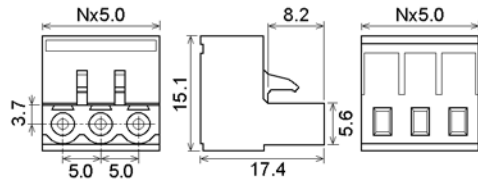

Svorkovnice rozteč 5.08 mm

| Objednací název | obj.č. | svorky | U (V) | I (A) | S (mm ²) |
|--------------------------|--------|--------|-------|-------|----------------------|
| SVPS DG127-5,08 - 02P-14 | 03648 | 2 | 300 | 12 | 1.5 |
| SVPS DG127-5,08 - 03P-14 | 03123 | 3 | 300 | 12 | 1.5 |
| SVPS DG129-5,08 - 02P-14 | 03669 | 2 | 300 | 25 | 2.5 |
| SVPS DG129-5,08 - 03P-14 | 03670 | 3 | 300 | 25 | 2.5 |

Svorkovnice rozteč 7.5 mm

| Objednací název | obj.č. | svorky | U (V) | I (A) | S (mm ²) |
|-------------------------|--------|--------|-------|-------|----------------------|
| SVPS DG300-7,5 - 02P-12 | 03660 | 2 | 300 | 10 | 2.5 |
| SVPS DG300-7,5 - 03P-12 | 03661 | 3 | 300 | 10 | 2.5 |

SVORKOVNICE

Svorkovnice - konektor rozteč 5.0 mm

| | objednávací název | obj.č. | svorky | U (V) | I (A) | S (mm ²) |
|---|--------------------------|--------|--------|-------|-------|----------------------|
| ■ | SVPS 2EDGK-5,0 - 02P-14 | 03275 | 2 | 300 | 15 | 2.5 |
| ■ | SVPS 2EDGK-5,0 - 03P-14 | 03276 | 3 | 300 | 15 | 2.5 |
| ■ | SVPS 2EDGK-5,0 - 04P-14 | 03277 | 4 | 300 | 15 | 2.5 |
| ■ | SVPS 2EDGK-5,0 - 05P-14 | 03278 | 5 | 300 | 15 | 2.5 |
| ■ | SVPS 2EDGK-5,0 - 06P-14 | 03279 | 6 | 300 | 15 | 2.5 |
| ■ | SVPS 2EDGRC-5,0 - 02P-14 | 03502 | 2 | 300 | 15 | -- |
| ■ | SVPS 2EDGRC-5,0 - 03P-14 | 03662 | 3 | 300 | 15 | -- |
| ■ | SVPS 2EDGRC-5,0 - 04P-14 | 03663 | 4 | 300 | 15 | -- |
| ■ | SVPS 2EDGRC-5,0 - 05P-14 | 03664 | 5 | 300 | 15 | -- |
| ■ | SVPS 2EDGRC-5,0 - 06P-14 | 03666 | 6 | 300 | 15 | -- |
| ■ | SVPS 2EDGVC-5,0 - 02P-14 | 03281 | 2 | 300 | 15 | -- |
| ■ | SVPS 2EDGVC-5,0 - 03P-14 | 03282 | 3 | 300 | 15 | -- |
| ■ | SVPS 2EDGVC-5,0 - 04P-14 | 03283 | 4 | 300 | 15 | -- |
| ■ | SVPS 2EDGVC-5,0 - 05P-14 | 03284 | 5 | 300 | 15 | -- |
| ■ | SVPS 2EDGVC-5,0 - 06P-14 | 03285 | 6 | 300 | 15 | -- |