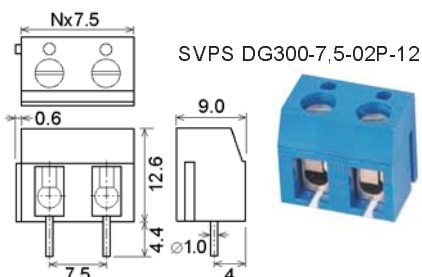

Svorkovnice 45°, rozteč 5.0 mm

| Objednací název | obj.č. | svorky | U (V) | I (A) | S (mm ²) |
|-------------------------|--------|--------|-------|-------|----------------------|
| SVPS DG330-5,0 - 02P-12 | 03121 | 2 | 300 | 15 | 2.5 |
| SVPS DG330-5,0 - 03P-12 | 03122 | 3 | 300 | 15 | 2.5 |

Svorkovnice rozteč 5.08 mm

| Objednací název | obj.č. | svorky | U (V) | I (A) | S (mm ²) |
|--------------------------|--------|--------|-------|-------|----------------------|
| SVPS DG127-5,08 - 02P-14 | 03648 | 2 | 300 | 12 | 1.5 |
| SVPS DG127-5,08 - 03P-14 | 03123 | 3 | 300 | 12 | 1.5 |
| SVPS DG129-5,08 - 02P-14 | 03669 | 2 | 300 | 25 | 2.5 |
| SVPS DG129-5,08 - 03P-14 | 03670 | 3 | 300 | 25 | 2.5 |

Svorkovnice rozteč 7.5 mm

| Objednací název | obj.č. | svorky | U (V) | I (A) | S (mm ²) |
|-------------------------|--------|--------|-------|-------|----------------------|
| SVPS DG300-7,5 - 02P-12 | 03660 | 2 | 300 | 10 | 2.5 |
| SVPS DG300-7,5 - 03P-12 | 03661 | 3 | 300 | 10 | 2.5 |