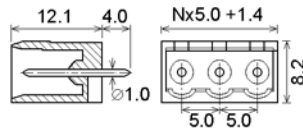

Svorkovnice rozteč 7.5 mm

| Objednací název | obj.č. | svorky | U (V) | I (A) | S (mm ²) |
|-------------------------|--------|--------|-------|-------|----------------------|
| SVPS DG300-7,5 - 02P-12 | 03660 | 2 | 300 | 10 | 2.5 |
| SVPS DG300-7,5 - 03P-12 | 03661 | 3 | 300 | 10 | 2.5 |

SVORKOVNICE

Svorkovnice - konektor rozteč 5.0 mm

| | objednávací název | obj.č. | svorky | U (V) | I (A) | S (mm ²) |
|---|--------------------------|--------|--------|-------|-------|----------------------|
| ■ | SVPS 2EDGK-5,0 - 02P-14 | 03275 | 2 | 300 | 15 | 2.5 |
| ■ | SVPS 2EDGK-5,0 - 03P-14 | 03276 | 3 | 300 | 15 | 2.5 |
| ■ | SVPS 2EDGK-5,0 - 04P-14 | 03277 | 4 | 300 | 15 | 2.5 |
| ■ | SVPS 2EDGK-5,0 - 05P-14 | 03278 | 5 | 300 | 15 | 2.5 |
| ■ | SVPS 2EDGK-5,0 - 06P-14 | 03279 | 6 | 300 | 15 | 2.5 |
| ■ | SVPS 2EDGRC-5,0 - 02P-14 | 03502 | 2 | 300 | 15 | -- |
| ■ | SVPS 2EDGRC-5,0 - 03P-14 | 03662 | 3 | 300 | 15 | -- |
| ■ | SVPS 2EDGRC-5,0 - 04P-14 | 03663 | 4 | 300 | 15 | -- |
| ■ | SVPS 2EDGRC-5,0 - 05P-14 | 03664 | 5 | 300 | 15 | -- |
| ■ | SVPS 2EDGRC-5,0 - 06P-14 | 03666 | 6 | 300 | 15 | -- |
| ■ | SVPS 2EDGVC-5,0 - 02P-14 | 03281 | 2 | 300 | 15 | -- |
| ■ | SVPS 2EDGVC-5,0 - 03P-14 | 03282 | 3 | 300 | 15 | -- |
| ■ | SVPS 2EDGVC-5,0 - 04P-14 | 03283 | 4 | 300 | 15 | -- |
| ■ | SVPS 2EDGVC-5,0 - 05P-14 | 03284 | 5 | 300 | 15 | -- |
| ■ | SVPS 2EDGVC-5,0 - 06P-14 | 03285 | 6 | 300 | 15 | -- |

SVPS 2EDGK-5,0-03P-14

SVPS 2EDGRC-5,0-03P-14

SVPS 2EDGVC-5,0-03P-14

Svorkovnice - konektor rozteč 7.62 mm

| | objednávací název | obj.č. | svorky | U (V) | I (A) | S (mm ²) |
|---|---------------------------|--------|--------|-------|-------|----------------------|
| ■ | SVPS 2EDGK-7,62 - 02P-14 | 03501 | 2 | 300 | 15 | 2.5 |
| ■ | SVPS 2EDGRC-7,62 - 02P-14 | 03671 | 2 | 300 | 15 | -- |