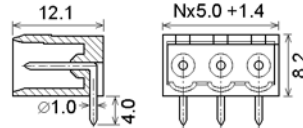

SVPS 2EDGRC-5,0-03P-14