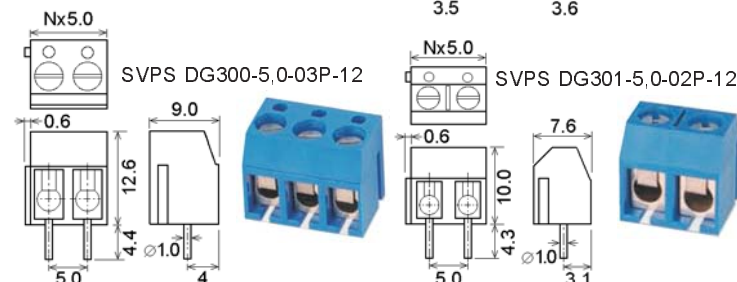

SVPS DG330 - 5.0 - 03P - 12

svorkovnice do plošného spoje typ rozteč (mm) počet svorek barva
 12 = modrá
 13 = černá
 14 = zelená

Svorkovnice rozteč 3.5 mm

| Objednací název | obj.č. | svorky | U (V) | I (A) | S (mm ²) |
|-------------------------|--------|--------|-------|-------|----------------------|
| SVPS DG350-3,5 - 02P-14 | 03125 | 2 | 300 | 10 | 1.0 |
| SVPS DG350-3,5 - 03P-14 | 03659 | 3 | 300 | 10 | 1.0 |
| SVPS DG381-3,5 - 02P-14 | 03667 | 2 | 300 | 10 | 1.5 |
| SVPS DG381-3,5 - 03P-14 | 03668 | 3 | 300 | 10 | 1.5 |

Svorkovnice rozteč 5.0 mm

| Objednací název | obj.č. | svorky | U (V) | I (A) | S (mm ²) |
|-------------------------|--------|--------|-------|-------|----------------------|
| SVPS DG300-5,0 - 02P-12 | 03124 | 2 | 300 | 10 | 2.5 |
| SVPS DG300-5,0 - 03P-12 | 03311 | 3 | 300 | 10 | 2.5 |
| SVPS DG301-5,0 - 02P-12 | 03656 | 2 | 300 | 10 | 1.5 |
| SVPS DG301-5,0 - 03P-12 | 03657 | 3 | 300 | 10 | 1.5 |

Svorkovnice 45°, rozteč 5.0 mm

| Objednací název | obj.č. | svorky | U (V) | I (A) | S (mm ²) |
|-------------------------|--------|--------|-------|-------|----------------------|
| SVPS DG330-5,0 - 02P-12 | 03121 | 2 | 300 | 15 | 2.5 |
| SVPS DG330-5,0 - 03P-12 | 03122 | 3 | 300 | 15 | 2.5 |

Svorkovnice rozteč 5.08 mm

| Objednací název | obj.č. | svorky | U (V) | I (A) | S (mm ²) |
|--------------------------|--------|--------|-------|-------|----------------------|
| SVPS DG127-5,08 - 02P-14 | 03648 | 2 | 300 | 12 | 1.5 |
| SVPS DG127-5,08 - 03P-14 | 03123 | 3 | 300 | 12 | 1.5 |
| SVPS DG129-5,08 - 02P-14 | 03669 | 2 | 300 | 25 | 2.5 |
| SVPS DG129-5,08 - 03P-14 | 03670 | 3 | 300 | 25 | 2.5 |