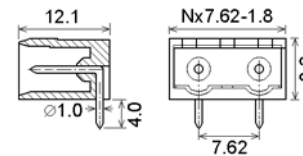

SVORKOVNICE

Svorkovnice - konektor rozteč 5.0 mm

| | objednávací název | obj.č. | svorky | U (V) | I (A) | S (mm ²) |
|---|--------------------------|--------|--------|-------|-------|----------------------|
| ■ | SVPS 2EDGK-5,0 - 02P-14 | 03275 | 2 | 300 | 15 | 2.5 |
| ■ | SVPS 2EDGK-5,0 - 03P-14 | 03276 | 3 | 300 | 15 | 2.5 |
| ■ | SVPS 2EDGK-5,0 - 04P-14 | 03277 | 4 | 300 | 15 | 2.5 |
| ■ | SVPS 2EDGK-5,0 - 05P-14 | 03278 | 5 | 300 | 15 | 2.5 |
| ■ | SVPS 2EDGK-5,0 - 06P-14 | 03279 | 6 | 300 | 15 | 2.5 |
| ■ | SVPS 2EDGRC-5,0 - 02P-14 | 03502 | 2 | 300 | 15 | -- |
| ■ | SVPS 2EDGRC-5,0 - 03P-14 | 03662 | 3 | 300 | 15 | -- |
| ■ | SVPS 2EDGRC-5,0 - 04P-14 | 03663 | 4 | 300 | 15 | -- |
| ■ | SVPS 2EDGRC-5,0 - 05P-14 | 03664 | 5 | 300 | 15 | -- |
| ■ | SVPS 2EDGRC-5,0 - 06P-14 | 03666 | 6 | 300 | 15 | -- |
| ■ | SVPS 2EDGVC-5,0 - 02P-14 | 03281 | 2 | 300 | 15 | -- |
| ■ | SVPS 2EDGVC-5,0 - 03P-14 | 03282 | 3 | 300 | 15 | -- |
| ■ | SVPS 2EDGVC-5,0 - 04P-14 | 03283 | 4 | 300 | 15 | -- |
| ■ | SVPS 2EDGVC-5,0 - 05P-14 | 03284 | 5 | 300 | 15 | -- |
| ■ | SVPS 2EDGVC-5,0 - 06P-14 | 03285 | 6 | 300 | 15 | -- |

SVPS 2EDGK-5,0-03P-14

SVPS 2EDGRC-5,0-03P-14

SVPS 2EDGVC-5,0-03P-14

Svorkovnice - konektor rozteč 7.62 mm

| | objednávací název | obj.č. | svorky | U (V) | I (A) | S (mm ²) |
|---|---------------------------|--------|--------|-------|-------|----------------------|
| ■ | SVPS 2EDGK-7,62 - 02P-14 | 03501 | 2 | 300 | 15 | 2.5 |
| ■ | SVPS 2EDGRC-7,62 - 02P-14 | 03671 | 2 | 300 | 15 | -- |

SVPS 2EDGK-7,62-02P-14

SVPS 2EDGRC-7,62-02P-14

Svorkovnice nasouvací, rozteč 5.0 mm

| | objednávací název | obj.č. | svorky | U (V) | I (A) | S (mm ²) |
|---|----------------------------|--------|--------|-------|-------|----------------------|
| ■ | SVPS DG332K - 5,0 - 02P-12 | 03649 | 2 | 300 | 10 | 1.5 |
| ■ | SVPS DG332K - 5,0 - 03P-12 | 03651 | 3 | 300 | 10 | 1.5 |
| ■ | SVPS DG332J - 5,0 - 24P-13 | 03650 | 24 | 300 | 10 | -- |