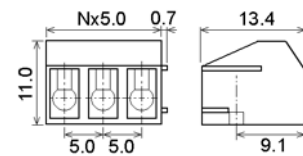

SVORKOVNICE

Svorkovnice - konektor rozteč 5.0 mm

	objednávací název	obj.č.	svorky	U (V)	I (A)	S (mm²)
■	SVPS 2EDGK-5,0 - 02P-14	03275	2	300	15	2.5
■	SVPS 2EDGK-5,0 - 03P-14	03276	3	300	15	2.5
■	SVPS 2EDGK-5,0 - 04P-14	03277	4	300	15	2.5
■	SVPS 2EDGK-5,0 - 05P-14	03278	5	300	15	2.5
■	SVPS 2EDGK-5,0 - 06P-14	03279	6	300	15	2.5
■	SVPS 2EDGRC-5,0 - 02P-14	03502	2	300	15	--
■	SVPS 2EDGRC-5,0 - 03P-14	03662	3	300	15	--
■	SVPS 2EDGRC-5,0 - 04P-14	03663	4	300	15	--
■	SVPS 2EDGRC-5,0 - 05P-14	03664	5	300	15	--
■	SVPS 2EDGRC-5,0 - 06P-14	03666	6	300	15	--
■	SVPS 2EDGVC-5,0 - 02P-14	03281	2	300	15	--
■	SVPS 2EDGVC-5,0 - 03P-14	03282	3	300	15	--
■	SVPS 2EDGVC-5,0 - 04P-14	03283	4	300	15	--
■	SVPS 2EDGVC-5,0 - 05P-14	03284	5	300	15	--
■	SVPS 2EDGVC-5,0 - 06P-14	03285	6	300	15	--

Svorkovnice - konektor rozteč 7.62 mm

	objednávací název	obj.č.	svorky	U (V)	I (A)	S (mm²)
■	SVPS 2EDGK-7,62 - 02P-14	03501	2	300	15	2.5
■	SVPS 2EDGRC-7,62 - 02P-14	03671	2	300	15	--

Svorkovnice nasouvací, rozteč 5.0 mm

	objednávací název	obj.č.	svorky	U (V)	I (A)	S (mm²)
■	SVPS DG332K - 5,0 - 02P-12	03649	2	300	10	1.5
■	SVPS DG332K - 5,0 - 03P-12	03651	3	300	10	1.5
■	SVPS DG332J - 5,0 - 24P-13	03650	24	300	10	--

E