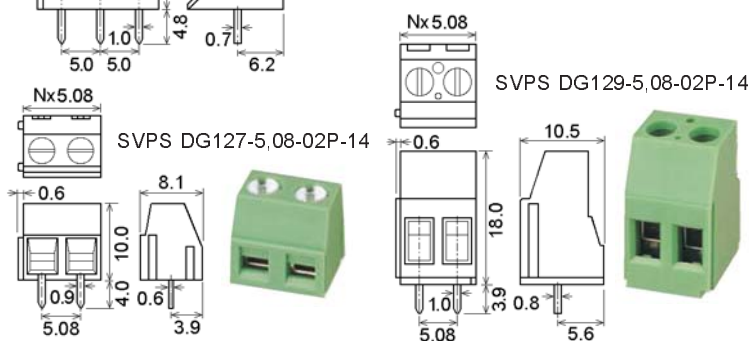

SVPS DG330 - 5.0 - 03P - 12

svorkovnice do plošného spoje typ rozteč (mm) počet svorek barva
 12 = modrá
 13 = černá
 14 = zelená

Svorkovnice rozteč 3.5 mm

| Objednací název | obj.č. | svorky | U (V) | I (A) | S (mm ²) |
|-------------------------|--------|--------|-------|-------|----------------------|
| SVPS DG350-3,5 - 02P-14 | 03125 | 2 | 300 | 10 | 1.0 |
| SVPS DG350-3,5 - 03P-14 | 03659 | 3 | 300 | 10 | 1.0 |
| SVPS DG381-3,5 - 02P-14 | 03667 | 2 | 300 | 10 | 1.5 |
| SVPS DG381-3,5 - 03P-14 | 03668 | 3 | 300 | 10 | 1.5 |

Svorkovnice rozteč 5.0 mm

| Objednací název | obj.č. | svorky | U (V) | I (A) | S (mm ²) |
|-------------------------|--------|--------|-------|-------|----------------------|
| SVPS DG300-5,0 - 02P-12 | 03124 | 2 | 300 | 10 | 2.5 |
| SVPS DG300-5,0 - 03P-12 | 03311 | 3 | 300 | 10 | 2.5 |
| SVPS DG301-5,0 - 02P-12 | 03656 | 2 | 300 | 10 | 1.5 |
| SVPS DG301-5,0 - 03P-12 | 03657 | 3 | 300 | 10 | 1.5 |

Svorkovnice 45°, rozteč 5.0 mm

| Objednací název | obj.č. | svorky | U (V) | I (A) | S (mm ²) |
|-------------------------|--------|--------|-------|-------|----------------------|
| SVPS DG330-5,0 - 02P-12 | 03121 | 2 | 300 | 15 | 2.5 |
| SVPS DG330-5,0 - 03P-12 | 03122 | 3 | 300 | 15 | 2.5 |

Svorkovnice rozteč 5.08 mm

| Objednací název | obj.č. | svorky | U (V) | I (A) | S (mm ²) |
|--------------------------|--------|--------|-------|-------|----------------------|
| SVPS DG127-5,08 - 02P-14 | 03648 | 2 | 300 | 12 | 1.5 |
| SVPS DG127-5,08 - 03P-14 | 03123 | 3 | 300 | 12 | 1.5 |
| SVPS DG129-5,08 - 02P-14 | 03669 | 2 | 300 | 25 | 2.5 |
| SVPS DG129-5,08 - 03P-14 | 03670 | 3 | 300 | 25 | 2.5 |