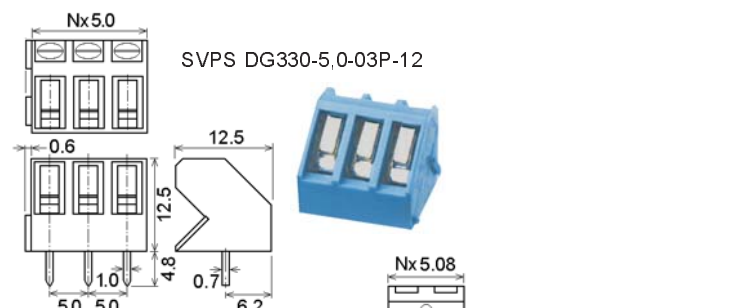

SVPS DG330 - 5.0 - 03P - 12

svorkovnice do plošného spoje typ rozteč (mm) počet svorek barva
 12 = modrá
 13 = černá
 14 = zelená

Svorkovnice rozteč 3.5 mm

| Objednací název | obj.č. | svorky | U (V) | I (A) | S (mm ²) |
|-------------------------|--------|--------|-------|-------|----------------------|
| SVPS DG350-3,5 - 02P-14 | 03125 | 2 | 300 | 10 | 1.0 |
| SVPS DG350-3,5 - 03P-14 | 03659 | 3 | 300 | 10 | 1.0 |
| SVPS DG381-3,5 - 02P-14 | 03667 | 2 | 300 | 10 | 1.5 |
| SVPS DG381-3,5 - 03P-14 | 03668 | 3 | 300 | 10 | 1.5 |

Svorkovnice rozteč 5.0 mm

| Objednací název | obj.č. | svorky | U (V) | I (A) | S (mm ²) |
|-------------------------|--------|--------|-------|-------|----------------------|
| SVPS DG300-5,0 - 02P-12 | 03124 | 2 | 300 | 10 | 2.5 |
| SVPS DG300-5,0 - 03P-12 | 03311 | 3 | 300 | 10 | 2.5 |
| SVPS DG301-5,0 - 02P-12 | 03656 | 2 | 300 | 10 | 1.5 |
| SVPS DG301-5,0 - 03P-12 | 03657 | 3 | 300 | 10 | 1.5 |

Svorkovnice 45°, rozteč 5.0 mm

| Objednací název | obj.č. | svorky | U (V) | I (A) | S (mm ²) |
|-------------------------|--------|--------|-------|-------|----------------------|
| SVPS DG330-5,0 - 02P-12 | 03121 | 2 | 300 | 15 | 2.5 |
| SVPS DG330-5,0 - 03P-12 | 03122 | 3 | 300 | 15 | 2.5 |

Svorkovnice rozteč 5.08 mm

| Objednací název | obj.č. | svorky | U (V) | I (A) | S (mm ²) |
|--------------------------|--------|--------|-------|-------|----------------------|
| SVPS DG127-5,08 - 02P-14 | 03648 | 2 | 300 | 12 | 1.5 |
| SVPS DG127-5,08 - 03P-14 | 03123 | 3 | 300 | 12 | 1.5 |
| SVPS DG129-5,08 - 02P-14 | 03669 | 2 | 300 | 25 | 2.5 |
| SVPS DG129-5,08 - 03P-14 | 03670 | 3 | 300 | 25 | 2.5 |