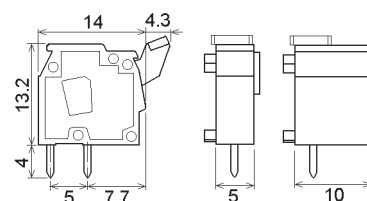

Svorkovnice-konektor rozteč 5.0 mm

	objednací název	obj.č.	svorky	U (V)	I (A)
■	SVPS CPF 5 / 2 ZELENÁ	46489	2	380	12
■	SVPS CPF 5 / 3 ZELENÁ	46135	3	380	12
■	SVPS CPM 5 / 2 ZELENÁ	46488	2	380	12
■	SVPS CPM 5 / 3 ZELENÁ	46136	3	380	12

SVORKOVNICE

Svorkovnice nasouvací na kolíky, rozteč 5.0 mm

	objednávací název	obj.č.	svorky	rozteč	U (V)	I (A)
■	SVPS ARK 130 / 2 CERNA	31372	2	5.0	250	10
■	SVPS ARK 130 / 3 CERNA	31373	3	5.0	250	10
■	SVPS ARK 130 / 24 STL	31610	24	5.0	250	10

Svorka modulová s ovládacím tlačítkem, rozteč 5.0 mm

	objednávací název	obj.č.	svorky	modul	U (V)	I (A)	barva
	SVPS WAGO - 255- 401	50306	1	5	250	16	šedá
■	SVPS WAGO - 255- 406	48973	6	5	250	16	šedá
■	SVPS WAGO - 255- 742	48971	1	5	250	16	tmavěšedá
	SVPS WAGO - 255- 743	50307	1	5	250	16	světlešedá
■	SVPS WAGO - 255- 744	41999	1	5	250	16	modrá
	SVPS WAGO - 255- 746	50308	1	5	250	16	oranžová
	SVPS WAGO - 255- 747	50309	1	5	250	16	světlezelená
■	SVPS WAGO - 255- 762	42000	1	10	500	šedá	
	SVPS WAGO - 255- 764	48972	1	10	500	16	modrá