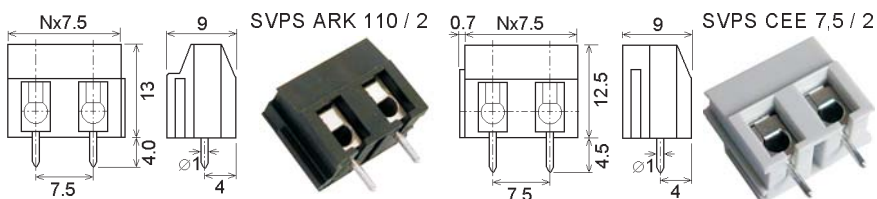

Svorkovnice rozteč 7.5 mm

	objednací název	obj.č.	svorky	U (V)	I (A)
■	SVPS ARK 110 / 2 CERNA	36450	2	500	24
■	SVPS ARK 110 / 3 CERNA	44515	3	500	24
■	SVPS CEE 7,5 / 2 SEDA	22718	2	750	16
■	SVPS CEE 7,5 / 3 SEDA	22719	3	750	16