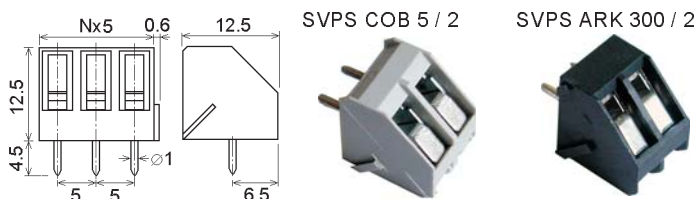

SVORKOVNICE

SVPS

Svorkovnice do plošného spoje

Svorkovnice rozteč 3.5 mm

	Objednací název	obj.č.	svorky	U (V)	I (A)
■	SVPS KRCM3 3,5 / 3 SEDA	32165	3	250	6
■	SVPS CPP 3,5 / 2 ZELENÁ	18725	2	130	6
■	SVPS CPP 3,5 / 3 ZELENÁ	18726	3	130	6
■	SVPS ARK 550 / 2	38622	2	130	13
■	SVPS ARK 550 / 3	34709	3	130	13

Svorkovnice rozteč 5.0 mm

	objednací název	obj.č.	svorky	U(V)	I (A)
■	SVPS ARK 210 / 2 CERNA	33013	2	250	24
■	SVPS ARK 210 / 3 CERNA	33012	3	250	24
■	SVPS CMM 5 / 2 SEDA	17499	2	250	17
■	SVPS CMM 5 / 3 SEDA	17500	3	250	17

Svorkovnice miniaturní, rozteč 5.0 mm

	objednací název	obj.č.	svorky	U(V)	I (A)
■	SVPS ARK 500 / 2 CERNA	33367	2	250	17
■	SVPS ARK 500 / 3 CERNA	37088	3	250	17
■	SVPS CZM 5 / 2 SEDA	17503	2	250	13
■	SVPS CZM 5 / 3 SEDA	17504	3	250	13

Svorkovnice 45°, rozteč 5.0 mm

	objednací název	obj.č.	svorky	U(V)	I (A)
■	SVPS ARK 300 / 2 CERNA	43246	2	250	24
■	SVPS ARK 300 / 3 CERNA	43247	3	250	24
■	SVPS COB 5 / 2 SEDA	17501	2	250	16
■	SVPS COB 5 / 3 SEDA	17502	3	250	16