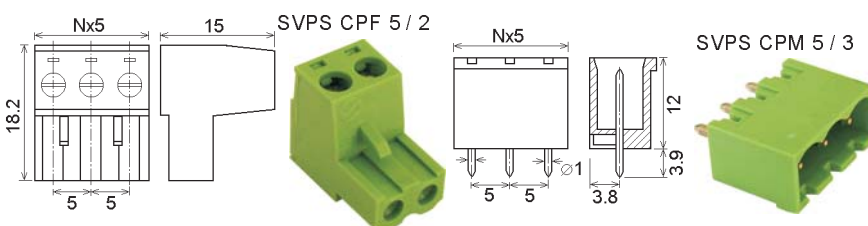

Svorkovnice 45°, rozteč 5.0 mm

	objednací název	obj.č.	svorky	U(V)	I (A)
■	SVPS ARK 300 / 2 CERNA	43246	2	250	24
■	SVPS ARK 300 / 3 CERNA	43247	3	250	24
■	SVPS COB 5 / 2 SEDA	17501	2	250	16
■	SVPS COB 5 / 3 SEDA	17502	3	250	16

Svorkovnice rozteč 5.08 mm

	objednací název	obj.č.	svorky	U(V)	I (A)
■	SVPS ARK 120 / 2 MODRA	31368	2	250	24
■	SVPS ARK 120 / 3 MODRA	34367	3	250	24
■	SVPS MV 252 / 5,08 ZELENÁ	30824	2	250	15
■	SVPS MV 253 / 5,08 ZELENÁ	30823	3	250	15

Svorkovnice rozteč 7.5 mm

	objednací název	obj.č.	svorky	U (V)	I (A)
■	SVPS ARK 110 / 2 CERNA	36450	2	500	24
■	SVPS ARK 110 / 3 CERNA	44515	3	500	24
■	SVPS CEE 7,5 / 2 SEDA	22718	2	750	16
■	SVPS CEE 7,5 / 3 SEDA	22719	3	750	16

Svorkovnice-konektor rozteč 5.0 mm

	objednací název	obj.č.	svorky	U (V)	I (A)
■	SVPS CPF 5 / 2 ZELENÁ	46489	2	380	12
■	SVPS CPF 5 / 3 ZELENÁ	46135	3	380	12
■	SVPS CPM 5 / 2 ZELENÁ	46488	2	380	12
■	SVPS CPM 5 / 3 ZELENÁ	46136	3	380	12