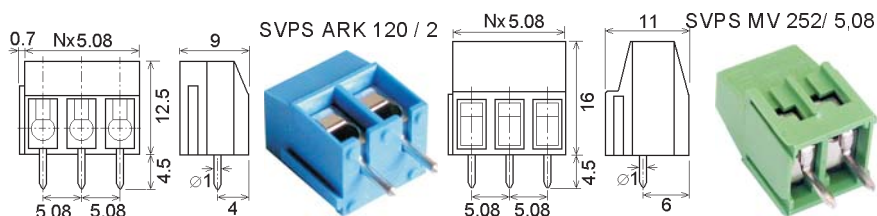

Svorkovnice rozteč 5.0 mm

	objednací název	obj.č.	svorky	U(V)	I (A)
■	SVPS ARK 210 / 2 CERNA	33013	2	250	24
■	SVPS ARK 210 / 3 CERNA	33012	3	250	24
■	SVPS CMM 5 / 2 SEDA	17499	2	250	17
■	SVPS CMM 5 / 3 SEDA	17500	3	250	17

Svorkovnice miniaturní, rozteč 5.0 mm

	objednací název	obj.č.	svorky	U(V)	I (A)
■	SVPS ARK 500 / 2 CERNA	33367	2	250	17
■	SVPS ARK 500 / 3 CERNA	37088	3	250	17
■	SVPS CZM 5 / 2 SEDA	17503	2	250	13
■	SVPS CZM 5 / 3 SEDA	17504	3	250	13

Svorkovnice 45°, rozteč 5.0 mm

	objednací název	obj.č.	svorky	U(V)	I (A)
■	SVPS ARK 300 / 2 CERNA	43246	2	250	24
■	SVPS ARK 300 / 3 CERNA	43247	3	250	24
■	SVPS COB 5 / 2 SEDA	17501	2	250	16
■	SVPS COB 5 / 3 SEDA	17502	3	250	16

Svorkovnice rozteč 5.08 mm

	objednací název	obj.č.	svorky	U(V)	I (A)
■	SVPS ARK 120 / 2 MODRA	31368	2	250	24
■	SVPS ARK 120 / 3 MODRA	34367	3	250	24
■	SVPS MV 252 / 5,08 ZELENÁ	30824	2	250	15
■	SVPS MV 253 / 5,08 ZELENÁ	30823	3	250	15