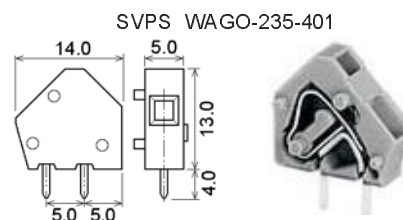

Svorka modulová 45°, rozteč 5.0 mm

	objednávací název	obj.č.	svorky	modul	U (V)	I (A)	barva
■	SVPS WAGO - 236- 401	48443	1	5	250	15	šedá
■	SVPS WAGO - 236- 742	48449	1	5	250	15	tm. šedá
	SVPS WAGO - 236- 744	46055	1	5	250	15	modrá