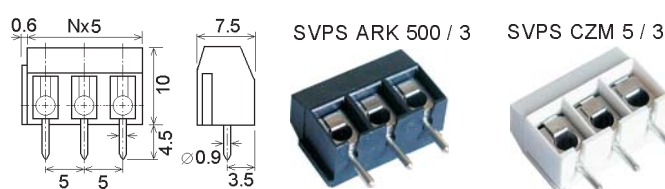

SVORKOVNICE

SVPS

Svorkovnice do plošného spoje

Svorkovnice rozteč 3.5 mm

	Objednací název	obj.č.	svorky	U (V)	I (A)
■	SVPS KRCM3 3,5 / 3 SEDA	32165	3	250	6
■	SVPS CPP 3,5 / 2 ZELENÁ	18725	2	130	6
■	SVPS CPP 3,5 / 3 ZELENÁ	18726	3	130	6
■	SVPS ARK 550 / 2	38622	2	130	13
■	SVPS ARK 550 / 3	34709	3	130	13

Svorkovnice rozteč 5.0 mm

	objednací název	obj.č.	svorky	U(V)	I (A)
■	SVPS ARK 210 / 2 CERNA	33013	2	250	24
■	SVPS ARK 210 / 3 CERNA	33012	3	250	24
■	SVPS CMM 5 / 2 SEDA	17499	2	250	17
■	SVPS CMM 5 / 3 SEDA	17500	3	250	17

Svorkovnice miniaturní, rozteč 5.0 mm

	objednací název	obj.č.	svorky	U(V)	I (A)
■	SVPS ARK 500 / 2 CERNA	33367	2	250	17
■	SVPS ARK 500 / 3 CERNA	37088	3	250	17
■	SVPS CZM 5 / 2 SEDA	17503	2	250	13
■	SVPS CZM 5 / 3 SEDA	17504	3	250	13

Svorka modulová 45°, rozteč 5.0 mm

	objednávací název	obj.č.	svorky	modul	U (V)	I (A)	barva
■	SVPS WAGO - 236- 401	48443	1	5	250	15	šedá
■	SVPS WAGO - 236- 742	48449	1	5	250	15	tm. šedá
	SVPS WAGO - 236- 744	46055	1	5	250	15	modrá