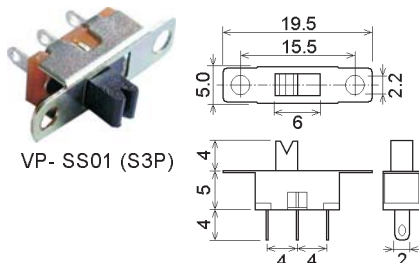

VP- KNX243 Z-V    VP- KNX244 1xUM    VP- KNX245 2xUM

objednáací název	obj.č.	póly	funkce
■ VP - KNX 243 Z - V	21624	1	spínač
■ VP - KNX 244 1xUM	21625	1	přepínač
■ VP - KNX 245 2xUM	21626	2	přepínač

## VP- SS

Spínače posuvné na panel

objednáací název	obj.č.	póly	funkce	Un (V)	In (A)
■ VP - SS01(S3P)	16733	1	přepínač	125	0.5
■ VP - SS02(S22F)	16734	2	přepínač	50	0.5

VP- SS01 (S3P)

VP- SS02 (S22F)