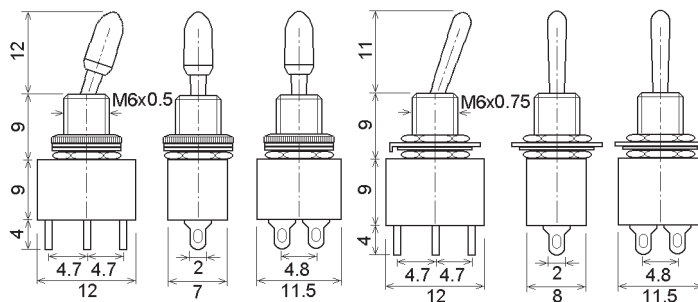

## VP- KNX

Spínače páčkové na panel, 250V, 3A

VP- KNX1 Z-Z    VP- KNX2 Z-Z    VP- KNX3 Z-V-Z    VP- KNX4 Z-V-Z

objednáací název	obj.č.	póly	funkce
■ VP - KNX 1 Z - Z	21620	1	přepínač
■ VP - KNX 2 Z - Z	21621	2	přepínač
■ VP - KNX 3 Z - V - Z	21622	1	přepínač, stř. poloha vypnuto
■ VP - KNX 4 Z - V - Z	21623	2	přepínač, stř. poloha vypnuto

VP- KNX243 Z-V    VP- KNX244 1xUM    VP- KNX245 2xUM

objednáací název	obj.č.	póly	funkce
■ VP - KNX 243 Z - V	21624	1	spínač
■ VP - KNX 244 1xUM	21625	1	přepínač
■ VP - KNX 245 2xUM	21626	2	přepínač

## VP- SS

Spínače posuvné na panel

objednáací název	obj.č.	póly	funkce	Un (V)	In (A)
■ VP - SS01(S3P)	16733	1	přepínač	125	0.5
■ VP - SS02(S22F)	16734	2	přepínač	50	0.5

VP- SS01 (S3P)

VP- SS02 (S22F)