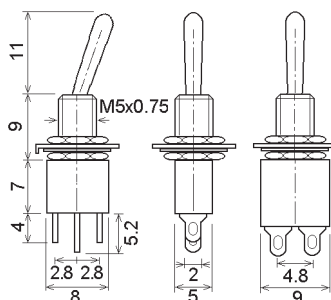

## VP- KNX

Spínače páčkové na panel, 250V, 3A

VP- KNX1 Z-Z    VP- KNX2 Z-Z    VP- KNX3 Z-V-Z    VP- KNX4 Z-V-Z

objednáací název	obj.č.	póly	funkce
■ VP - KNX 1 Z - Z	21620	1	přepínač
■ VP - KNX 2 Z - Z	21621	2	přepínač
■ VP - KNX 3 Z - V - Z	21622	1	přepínač, stř. poloha vypnuto
■ VP - KNX 4 Z - V - Z	21623	2	přepínač, stř. poloha vypnuto

VP- KNX243 Z-V    VP- KNX244 1xUM    VP- KNX245 2xUM

objednáací název	obj.č.	póly	funkce
■ VP - KNX 243 Z - V	21624	1	spínač
■ VP - KNX 244 1xUM	21625	1	přepínač
■ VP - KNX 245 2xUM	21626	2	přepínač

## VP- SS

Spínače posuvné na panel

objednáací název	obj.č.	póly	funkce	Un (V)	In (A)
■ VP - SS01(S3P)	16733	1	přepínač	125	0.5
■ VP - SS02(S22F)	16734	2	přepínač	50	0.5

VP- SS01 (S3P)

VP- SS02 (S22F)