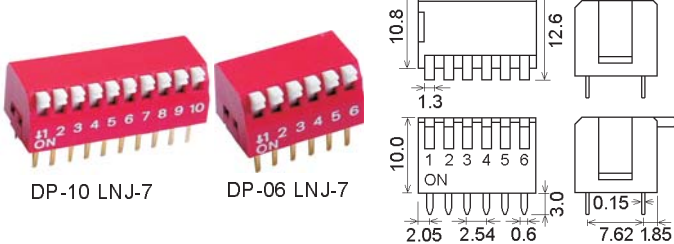

DS DIP spínač posuvný, vývody rovné

objednávací název	obj.č.	kontakty	hmatník	barva	balení (ks)
DS - 02 LNJ - 4	16697	2	dlouhý	modrá	82
DS - 02 LNJ - 7	39472	2	dlouhý	červená	82
DS - 02 SNJ - 7	38852	2	krátký	červená	82
DS - 04 LNJ - 4	39143	4	dlouhý	modrá	45
DS - 04 LNJ - 7	42350	4	dlouhý	červená	45
DS - 04 SNJ - 7	38853	4	krátký	červená	45
DS - 05 SNJ - 7	44348	5	krátký	červená	
DS - 06 LNJ - 4	16701	6	dlouhý	modrá	30
DS - 06 LNJ - 7	42351	6	dlouhý	červená	30
DS - 06 SNJ - 7	38854	6	krátký	červená	30
DS - 08 LNJ - 4	16700	8	dlouhý	modrá	23
DS - 08 LNJ - 7	16703	8	dlouhý	červená	23
DS - 08 SNJ - 7	38855	8	krátký	červená	23
DS - 10 LNJ - 4	16702	10	dlouhý	modrá	19
DS - 10 LNJ - 7	42352	10	dlouhý	červená	19
DS - 10 SNJ - 7	38856	10	krátký	červená	19
DS - 12 LNJ - 4	16704	12	dlouhý	modrá	16
DS - 12 LNJ - 7	42429	12	dlouhý	červená	16
DS - 12 SNJ - 7	30017	12	krátký	červená	16

DP - 10 L N J - 7

DA typ
 DS počet kontaktů
 DP 02 až 12

hmatník
 S - krátký
 L - dlouhý

balení v páse
 Y - ano
 N - ne

barva
 1 - černá
 4 - modrá
 7 - červená

DA DIP spínač posuvný, vývody 90°

objednávací název	obj.č.	kontakty	hmatník	barva	balení (ks)
DA - 02 LNJ - 4	50414	2	dlouhý	modrá	73
DA - 02 LNJ - 7	38842	2	dlouhý	červená	73
DA - 04 LNJ - 7	38843	4	dlouhý	červená	40
DA - 06 LNJ - 4	50409	6	dlouhý	modrá	28
DA - 06 LNJ - 7	38844	6	dlouhý	červená	28
DA - 08 LNJ - 7	38845	8	dlouhý	červená	21
DA - 10 LNJ - 7	38846	10	dlouhý	červená	17

DP DIP spínač "piano"

objednávací název	obj.č.	kontakty	hmatník	barva	balení (ks)
DP - 02 SNJ - 7	38847	2	krátký	červená	73
DP - 04 LNJ - 7	38848	4	dlouhý	červená	44
DP - 06 LNJ - 7	38849	6	dlouhý	červená	30
DP - 08 LNJ - 7	38850	8	dlouhý	červená	23
DP - 10 LNJ - 7	38851	10	dlouhý	červená	18
DP - 10 SNJ - 7	16706	10	krátký	červená	18

NDI - 10 B L N J T - 1

typ
 NDI, DT

počet kontaktů

vývody
 B - přímé

hmatník
 L - dlouhý
 S - krátký

balení
 T - v tubě

pokovení
 J - zlato 3µm

balení v páse
 N - ne