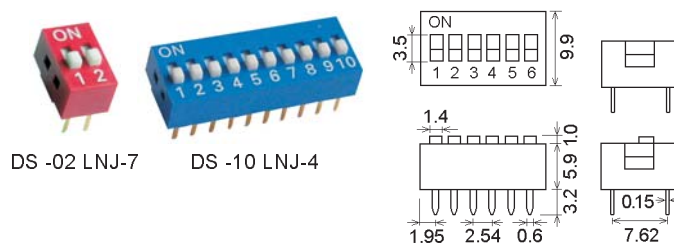

DS DIP spínač posuvný, vývody rovné

objednávací název	obj.č.	kontakty	hmatník	barva	balení (ks)
DS - 02 LNJ - 4	16697	2	dlouhý	modrá	82
DS - 02 LNJ - 7	39472	2	dlouhý	červená	82
DS - 02 SNJ - 7	38852	2	krátký	červená	82
DS - 04 LNJ - 4	39143	4	dlouhý	modrá	45
DS - 04 LNJ - 7	42350	4	dlouhý	červená	45
DS - 04 SNJ - 7	38853	4	krátký	červená	45
DS - 05 SNJ - 7	44348	5	krátký	červená	
DS - 06 LNJ - 4	16701	6	dlouhý	modrá	30
DS - 06 LNJ - 7	42351	6	dlouhý	červená	30
DS - 06 SNJ - 7	38854	6	krátký	červená	30
DS - 08 LNJ - 4	16700	8	dlouhý	modrá	23
DS - 08 LNJ - 7	16703	8	dlouhý	červená	23
DS - 08 SNJ - 7	38855	8	krátký	červená	23
DS - 10 LNJ - 4	16702	10	dlouhý	modrá	19
DS - 10 LNJ - 7	42352	10	dlouhý	červená	19
DS - 10 SNJ - 7	38856	10	krátký	červená	19
DS - 12 LNJ - 4	16704	12	dlouhý	modrá	16
DS - 12 LNJ - 7	42429	12	dlouhý	červená	16
DS - 12 SNJ - 7	30017	12	krátký	červená	16

DP - 10 L N J - 7

DA typ
 DS počet kontaktů
 DP 02 až 12

hmatník
 S - krátký
 L - dlouhý

balení v páse
 Y - ano
 N - ne

barva
 1 - černá
 4 - modrá
 7 - červená

DA DIP spínač posuvný, vývody 90°

objednávací název	obj.č.	kontakty	hmatník	barva	balení (ks)
DA - 02 LNJ - 4	50414	2	dlouhý	modrá	73
DA - 02 LNJ - 7	38842	2	dlouhý	červená	73
DA - 04 LNJ - 7	38843	4	dlouhý	červená	40
DA - 06 LNJ - 4	50409	6	dlouhý	modrá	28
DA - 06 LNJ - 7	38844	6	dlouhý	červená	28
DA - 08 LNJ - 7	38845	8	dlouhý	červená	21
DA - 10 LNJ - 7	38846	10	dlouhý	červená	17

DP DIP spínač "piano"

objednávací název	obj.č.	kontakty	hmatník	barva	balení (ks)
DP - 02 SNJ - 7	38847	2	krátký	červená	73
DP - 04 LNJ - 7	38848	4	dlouhý	červená	44
DP - 06 LNJ - 7	38849	6	dlouhý	červená	30
DP - 08 LNJ - 7	38850	8	dlouhý	červená	23
DP - 10 LNJ - 7	38851	10	dlouhý	červená	18
DP - 10 SNJ - 7	16706	10	krátký	červená	18

NDI - 10 B L N J T - 1

typ
 NDI, DT

počet kontaktů

vývody
 B - přímé

hmatník
 L - dlouhý
 S - krátký

balení
 T - v tubě

pokovení
 J - zlato 3µm

balení v páse
 N - ne