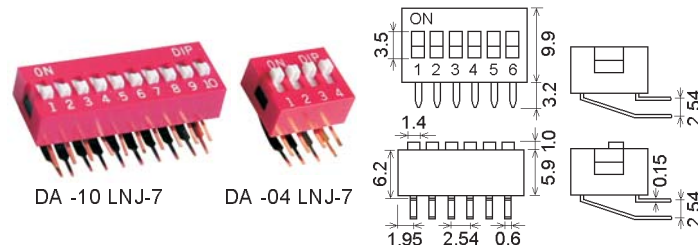

DS DIP spínač posuvný, vývody rovné

objednávací název	obj.č.	kontakty	hmatník	barva	balení (ks)
DS - 02 LNJ - 4	16697	2	dlouhý	modrá	82
DS - 02 LNJ - 7	39472	2	dlouhý	červená	82
DS - 02 SNJ - 7	38852	2	krátký	červená	82
DS - 04 LNJ - 4	39143	4	dlouhý	modrá	45
DS - 04 LNJ - 7	42350	4	dlouhý	červená	45
DS - 04 SNJ - 7	38853	4	krátký	červená	45
DS - 05 SNJ - 7	44348	5	krátký	červená	
DS - 06 LNJ - 4	16701	6	dlouhý	modrá	30
DS - 06 LNJ - 7	42351	6	dlouhý	červená	30
DS - 06 SNJ - 7	38854	6	krátký	červená	30
DS - 08 LNJ - 4	16700	8	dlouhý	modrá	23
DS - 08 LNJ - 7	16703	8	dlouhý	červená	23
DS - 08 SNJ - 7	38855	8	krátký	červená	23
DS - 10 LNJ - 4	16702	10	dlouhý	modrá	19
DS - 10 LNJ - 7	42352	10	dlouhý	červená	19
DS - 10 SNJ - 7	38856	10	krátký	červená	19
DS - 12 LNJ - 4	16704	12	dlouhý	modrá	16
DS - 12 LNJ - 7	42429	12	dlouhý	červená	16
DS - 12 SNJ - 7	30017	12	krátký	červená	16

DP - 10 L N J - 7

DA typ
 DS počet kontaktů
 DP 02 až 12

hmatník
 S - krátký
 L - dlouhý

balení v páse
 Y - ano
 N - ne

barva
 1 - černá
 4 - modrá
 7 - červená

DA DIP spínač posuvný, vývody 90°

objednávací název	obj.č.	kontakty	hmatník	barva	balení (ks)
DA - 02 LNJ - 4	50414	2	dlouhý	modrá	73
DA - 02 LNJ - 7	38842	2	dlouhý	červená	73
DA - 04 LNJ - 7	38843	4	dlouhý	červená	40
DA - 06 LNJ - 4	50409	6	dlouhý	modrá	28
DA - 06 LNJ - 7	38844	6	dlouhý	červená	28
DA - 08 LNJ - 7	38845	8	dlouhý	červená	21
DA - 10 LNJ - 7	38846	10	dlouhý	červená	17

DP DIP spínač "piano"

objednávací název	obj.č.	kontakty	hmatník	barva	balení (ks)
DP - 02 SNJ - 7	38847	2	krátký	červená	73
DP - 04 LNJ - 7	38848	4	dlouhý	červená	44
DP - 06 LNJ - 7	38849	6	dlouhý	červená	30
DP - 08 LNJ - 7	38850	8	dlouhý	červená	23
DP - 10 LNJ - 7	38851	10	dlouhý	červená	18
DP - 10 SNJ - 7	16706	10	krátký	červená	18