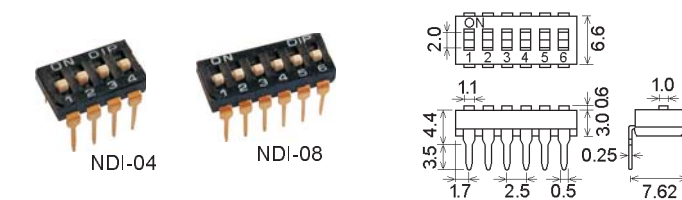

NDI Spínač posuvný, pouzdro DIP

objednávací název	obj.č.	kontakty	hmatník	barva	balení (ks)
NDI - 02 BLNJ - 1	42926	2	dlouhý	černá	76
NDI - 04 BLNJ - 1	42927	4	dlouhý	černá	42
NDI - 06 BLNJ - 1	42928	6	dlouhý	černá	28
NDI - 08 BLNJ - 1	42929	8	dlouhý	černá	22
NDI - 10 BLNJ - 1	42930	10	dlouhý	černá	18
NDI - 12 BLNJ - 1	42931	12	dlouhý	černá	15