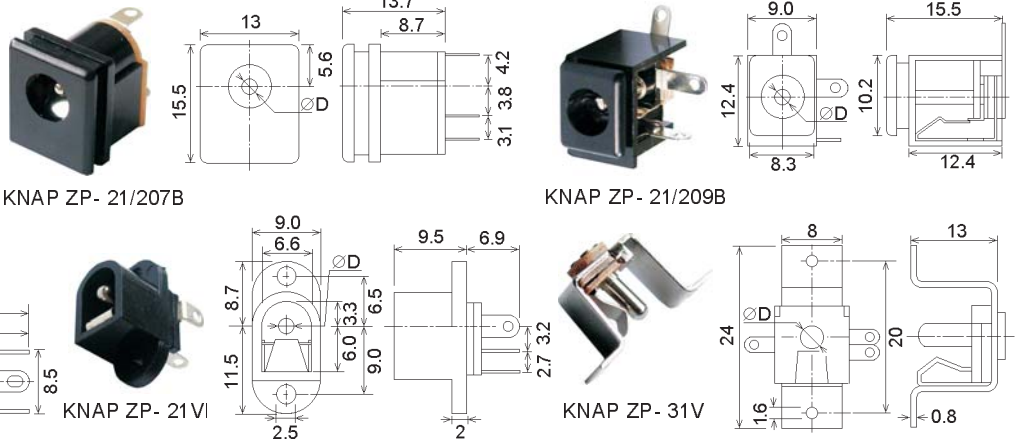

KSVIZ

Krokosvorky izolované

objednáací název	obj. č.	délka
■ KSVIZ - 026 CERNÁ	42849	cca37mm
■ KSVIZ - 026 CERVENÁ	42848	
■ KSVIZ - 027 CERNÁ	42846	cca50mm
■ KSVIZ - 027 CERVENÁ	42847	
■ KSVIZ - 103A -C BILÁ	42834	
■ KSVIZ - 103A -C CERNÁ	42835	
■ KSVIZ - 103A -C CERVENÁ	42833	cca40mm
■ KSVIZ - 103A -C MODRÁ	42838	
■ KSVIZ - 103A -C ZELENÁ	42837	
■ KSVIZ - 103A -C ZLUTÁ	42836	
■ KSVIZ - 105A -C CERNÁ	42840	cca45mm
■ KSVIZ - 105A -C CERVENÁ	42839	
■ KSVIZ - 110A -C CERNÁ	42841	
■ KSVIZ - 110A -C CERVENÁ	42842	cca55mm
■ KSVIZ - 110A -C ZELENÁ	42843	
■ KSVIZ - B30L CERNÁ	42845	cca80mm
■ KSVIZ - B30L CERVENÁ	42844	

KONEKTORY NAPÁJECÍ

KNAP VK

Napájecí souosé konektory, vidlice na kabel

objednací název	obj. č.	d	D	L	A	B
■ KNAP VK - 10	17302	1.0	3.2	9.5	8	18
■ KNAP VK - 13	17304	1.3	3.5	9.5	8	18
■ KNAP VK - 21	17306	2.1	5.4	9.5	8	18
■ KNAP VK - 25	17308	2.5	5.4	9.5	8	18
■ KNAP VK - 2114	30689	2.1	5.4	14	8	18
■ KNAP VK - 2514	30690	2.5	5.4	14	8	18

KNAP ZP

Napájecí souosé konektory, zásuvky na panel

objednací název	obj. č.	D (mm)
■ KNAP ZP - 21/ 207B	42811	2.1
■ KNAP ZP - 25/ 207A	42810	2.5
■ KNAP ZP - 21/ 209B	42817	2.1
■ KNAP ZP - 25/ 209A	42816	2.5
■ KNAP ZP - 21S	17311	2.1
■ KNAP ZP - 25S	17313	2.5
■ KNAP ZP - 21VI	30694	2.1
■ KNAP ZP - 25VI	30693	2.5
# KNAP ZP - 31V	17315	3.1