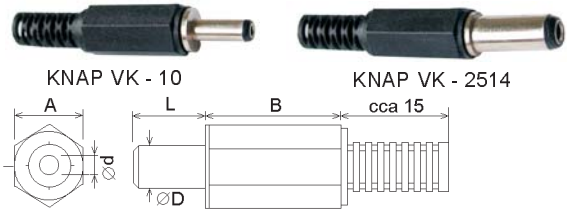

KSVIZ

Krokosvorky izolované

objednáací název	obj. č.	délka
■ KSVIZ - 026 CERNÁ	42849	cca37mm
■ KSVIZ - 026 CERVENÁ	42848	
■ KSVIZ - 027 CERNÁ	42846	cca50mm
■ KSVIZ - 027 CERVENÁ	42847	
■ KSVIZ - 103A -C BILÁ	42834	
■ KSVIZ - 103A -C CERNÁ	42835	
■ KSVIZ - 103A -C CERVENÁ	42833	cca40mm
■ KSVIZ - 103A -C MODRÁ	42838	
■ KSVIZ - 103A -C ZELENÁ	42837	
■ KSVIZ - 103A -C ZLUTÁ	42836	
■ KSVIZ - 105A -C CERNÁ	42840	cca45mm
■ KSVIZ - 105A -C CERVENÁ	42839	
■ KSVIZ - 110A -C CERNÁ	42841	
■ KSVIZ - 110A -C CERVENÁ	42842	cca55mm
■ KSVIZ - 110A -C ZELENÁ	42843	
■ KSVIZ - B30L CERNÁ	42845	cca80mm
■ KSVIZ - B30L CERVENÁ	42844	

KONEKTORY NAPÁJECÍ

KNAP VK

Napájecí souosé konektory, vidlice na kabel

objednací název	obj. č.	d	D	L	A	B
■ KNAP VK - 10	17302	1.0	3.2	9.5	8	18
■ KNAP VK - 13	17304	1.3	3.5	9.5	8	18
■ KNAP VK - 21	17306	2.1	5.4	9.5	8	18
■ KNAP VK - 25	17308	2.5	5.4	9.5	8	18
■ KNAP VK - 2114	30689	2.1	5.4	14	8	18
■ KNAP VK - 2514	30690	2.5	5.4	14	8	18