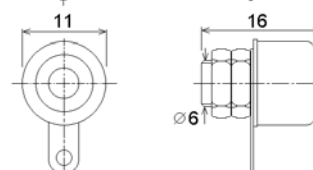

ZDÍŘKY, BANÁNKY, KROKOSVORKY

ZDIR

Přístrojové zdířky \varnothing 4mm

objednáací název	obj. č.
■ ZDIR - 123 CERNÁ	42850
■ ZDIR - 123 CERVENÁ	42851
■ ZDIR - 125 CERNÁ	42853
■ ZDIR - 125 CERVENÁ	42852
■ ZDIR - 313 CERNÁ	42854
■ ZDIR - 313 CERVENÁ	42855
■ ZDIR - 72D CERNÁ	02431
■ ZDIR - 72D CERVENÁ	02436
■ ZDIR - 72D MODRÁ	02434
■ ZDIR - 72D ZELENÁ	02435
■ ZDIR - 72D ZLUTÁ	02437
■ ZDIR - 73 BILÁ	17397
■ ZDIR - 73 CERNÁ	17398
■ ZDIR - 73 CERVENÁ	17399
■ ZDIR - 73 MODRÁ	17400
■ ZDIR - 73 ZELENÁ	17401
■ ZDIR - 73 ZLUTÁ	17402

BAN

Banánky \varnothing 4mm

objednáací název	obj. č.
■ BAN - 364 CERNÁ	17039
■ BAN - 364 CERVENÁ	17040
■ BAN - 364 MODRÁ	17041
■ BAN - 364 ZELENÁ	17042
■ BAN - 364 ZLUTÁ	17043

MH

Měřicí hroty na banánek

objednáací název	obj. č.
■ MH01 - CERNÁ	17969
■ MH01 - CERVENÁ	17970
■ MH01 - MODRÁ	17971
■ MH01 - ZELENÁ	17972

KSVIZ

Krokosvorky izolované

objednáací název	obj. č.	délka
■ KSVIZ - 026 CERNÁ	42849	cca37mm
■ KSVIZ - 026 CERVENÁ	42848	
■ KSVIZ - 027 CERNÁ	42846	cca50mm
■ KSVIZ - 027 CERVENÁ	42847	
■ KSVIZ - 103A -C BILÁ	42834	
■ KSVIZ - 103A -C CERNÁ	42835	
■ KSVIZ - 103A -C CERVENÁ	42833	cca40mm
■ KSVIZ - 103A -C MODRÁ	42838	
■ KSVIZ - 103A -C ZELENÁ	42837	
■ KSVIZ - 103A -C ZLUTÁ	42836	
■ KSVIZ - 105A -C CERNÁ	42840	cca45mm
■ KSVIZ - 105A -C CERVENÁ	42839	
■ KSVIZ - 110A -C CERNÁ	42841	
■ KSVIZ - 110A -C CERVENÁ	42842	cca55mm
■ KSVIZ - 110A -C ZELENÁ	42843	
■ KSVIZ - B30L CERNÁ	42845	cca80mm
■ KSVIZ - B30L CERVENÁ	42844	