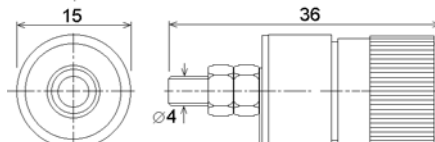

ZDÍŘKY, BANÁNKY, KROKOSVORKY

ZDIR

Přístrojové zdířky \varnothing 4mm

objednáací název	obj. č.
■ ZDIR - 123 CERNÁ	42850
■ ZDIR - 123 CERVENÁ	42851
■ ZDIR - 125 CERNÁ	42853
■ ZDIR - 125 CERVENÁ	42852
■ ZDIR - 313 CERNÁ	42854
■ ZDIR - 313 CERVENÁ	42855
■ ZDIR - 72D CERNÁ	02431
■ ZDIR - 72D CERVENÁ	02436
■ ZDIR - 72D MODRÁ	02434
■ ZDIR - 72D ZELENÁ	02435
■ ZDIR - 72D ZLUTÁ	02437
■ ZDIR - 73 BILÁ	17397
■ ZDIR - 73 CERNÁ	17398
■ ZDIR - 73 CERVENÁ	17399
■ ZDIR - 73 MODRÁ	17400
■ ZDIR - 73 ZELENÁ	17401
■ ZDIR - 73 ZLUTÁ	17402