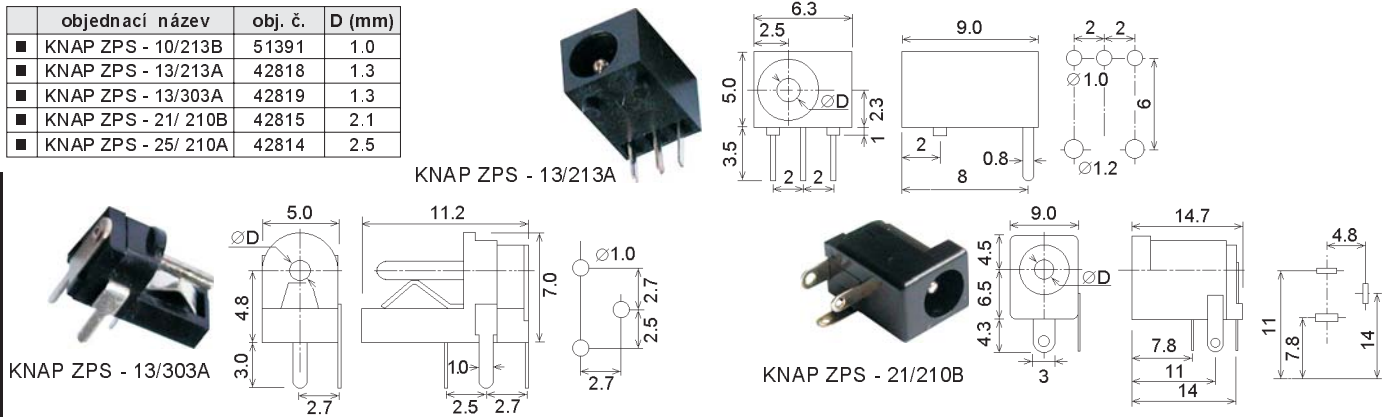

KNAP ZPS

Napájecí souosé konektory, zásuvky do plošného spoje

objednací název	obj. č.	D (mm)
■ KNAP ZPS - 10/213B	51391	1.0
■ KNAP ZPS - 13/213A	42818	1.3
■ KNAP ZPS - 13/303A	42819	1.3
■ KNAP ZPS - 21/ 210B	42815	2.1
■ KNAP ZPS - 25/ 210A	42814	2.5