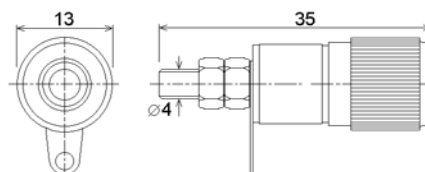

ZDÍŘKY, BANÁNKY, KROKOSVORKY

ZDIR

Přístrojové zdířky \varnothing 4mm

objednáací název	obj. č.
■ ZDIR - 123 CERNÁ	42850
■ ZDIR - 123 CERVENÁ	42851
■ ZDIR - 125 CERNÁ	42853
■ ZDIR - 125 CERVENÁ	42852
■ ZDIR - 313 CERNÁ	42854
■ ZDIR - 313 CERVENÁ	42855
■ ZDIR - 72D CERNÁ	02431
■ ZDIR - 72D CERVENÁ	02436
■ ZDIR - 72D MODRÁ	02434
■ ZDIR - 72D ZELENÁ	02435
■ ZDIR - 72D ZLUTÁ	02437
■ ZDIR - 73 BILÁ	17397
■ ZDIR - 73 CERNÁ	17398
■ ZDIR - 73 CERVENÁ	17399
■ ZDIR - 73 MODRÁ	17400
■ ZDIR - 73 ZELENÁ	17401
■ ZDIR - 73 ZLUTÁ	17402

BAN

Banánky \varnothing 4mm

objednáací název	obj. č.
■ BAN - 364 CERNÁ	17039
■ BAN - 364 CERVENÁ	17040
■ BAN - 364 MODRÁ	17041
■ BAN - 364 ZELENÁ	17042
■ BAN - 364 ZLUTÁ	17043

MH

Měřicí hroty na banánek

objednáací název	obj. č.
■ MH01 - CERNÁ	17969
■ MH01 - CERVENÁ	17970
■ MH01 - MODRÁ	17971
■ MH01 - ZELENÁ	17972

KSVIZ

Krokosvorky izolované

objednáací název	obj. č.	délka
■ KSVIZ - 026 CERNÁ	42849	cca37mm
■ KSVIZ - 026 CERVENÁ	42848	
■ KSVIZ - 027 CERNÁ	42846	cca50mm
■ KSVIZ - 027 CERVENÁ	42847	
■ KSVIZ - 103A -C BILÁ	42834	
■ KSVIZ - 103A -C CERNÁ	42835	
■ KSVIZ - 103A -C CERVENÁ	42833	cca40mm
■ KSVIZ - 103A -C MODRÁ	42838	
■ KSVIZ - 103A -C ZELENÁ	42837	
■ KSVIZ - 103A -C ZLUTÁ	42836	
■ KSVIZ - 105A -C CERNÁ	42840	cca45mm
■ KSVIZ - 105A -C CERVENÁ	42839	
■ KSVIZ - 110A -C CERNÁ	42841	
■ KSVIZ - 110A -C CERVENÁ	42842	cca55mm
■ KSVIZ - 110A -C ZELENÁ	42843	
■ KSVIZ - B30L CERNÁ	42845	cca80mm
■ KSVIZ - B30L CERVENÁ	42844	