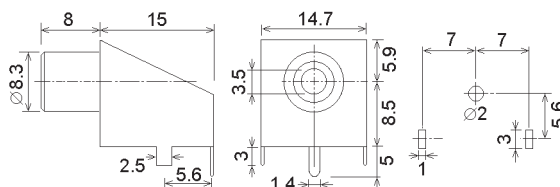

CINCH 6xZP

ZPS 101

Zásuvka do plošného spoje

objednávací název	obj. č.
■ CINCH ZPS 101 BILÁ	42314
■ CINCH ZPS 101 CERNA	42766
■ CINCH ZPS 101 CERVENA	42767

ZPS 103

Zásuvka do plošného spoje

objednávací název	obj. č.
■ CINCH ZPS 103 CERNA	42786
■ CINCH ZPS 103 CERVENA	42785
■ CINCH ZPS 103 ZLUTA	43465