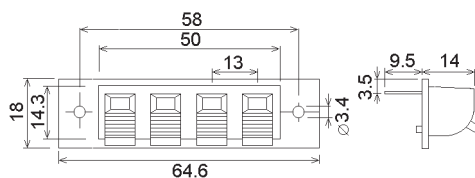

ACZV

Vidlice do zapalovače v automobilu

objednávací název	obj. č.	popis
■ ACZV - 100	18519	vidlice na kabel