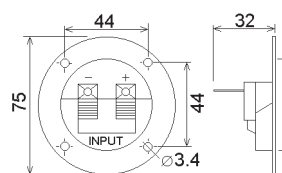

KONEKTORY AUDIO

CAN

Mikrofonní konektory

objednávací název	obj. č.	počet pólů	popis	průměr	délka
■ CAN VK - HP 603	17065	3	vidlice na kabel	cca 18 mm	cca 63 mm
■ CAN VP - HP 555	17066	3	vidlice na panel	výška cca 35 mm	cca 20 mm
■ CAN ZK - HJ 613	17067	3	zásuvka na kabel	cca 18 mm	cca 73 mm
■ CAN ZP - HJ 561	17068	3	zásuvka na panel	výška cca 35 mm	cca 30 mm
■ CAN VP - MIC 334	30713	4	vidlice na panel	cca 15 mm	cca 15 mm
■ CAN ZK - MIC 324	30712	4	zásuvka na kabel	cca 13 mm	cca 36 mm
■ CAN VP - MIC 338	30715	8	vidlice na panel	cca 15 mm	cca 15 mm
■ CAN ZK - MIC 328	30714	8	zásuvka na kabel	cca 13 mm	cca 36 mm

RP_K

Reproduktorové vidlice a zásuvky na kabel

objednávací název	obj. č.	popis
■ RPVK -119S	17370	vidlice, vývody pod šroubek
■ RPZK -215	17375	zásuvka, pájecí vývody

RPZP

Reproduktorové svorky a zásuvky na panel

objednávací název	obj. č.	popis
■ RPZP - 021	17180	červená a černá svorka, mono
■ RPZP - 022	17181	červená a černá svorka, stereo
■ RPZP - 031	17182	červená a černá svorka, mono
■ RPZP - 229	17374	zásuvka

ACZV

Vidlice do zapalovače v automobilu

objednávací název	obj. č.	popis
■ ACZV - 100	18519	vidlice na kabel