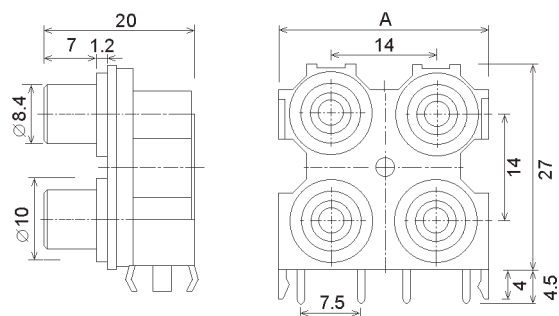

CINCH ZPS 409G

CINCH ZPS 209

ZPS_13

Zásuvky do plošného spoje

objednací název	obj. č.	zásuvky	A
■ CINCH ZPS 213	42768	1 x 2	13
■ CINCH ZPS 413	42769	2 x 2	27
■ CINCH ZPS 613	42770	3 x 2	41
■ CINCH ZPS 813	42771	4 x 2	55