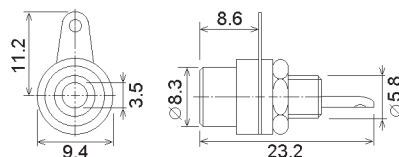

Zásuvka na panel

kryt zlacený,
barevná zdička