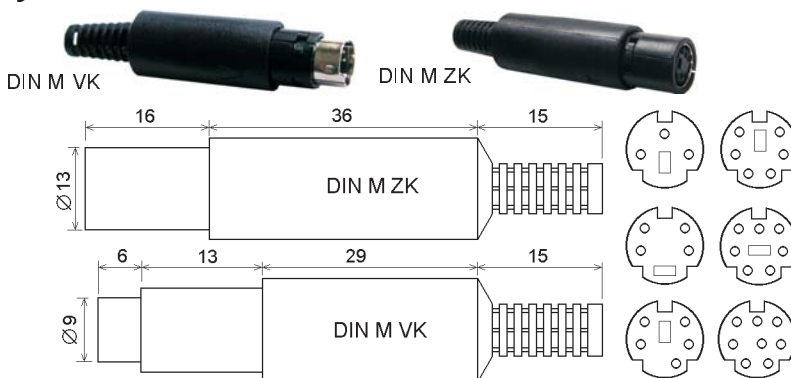

DIN M ZPS

Zásuvka DIN Mini do plošného spoje

DIN M ZPS - 05 Y H T - 1

typ — počet kontaktů — 03 až 08
 stínění — Y - ano, N - ne
 vývody stínění — K - vyhnuté, H - s háčkem
 pokovení — T - cín, S - kontakty zlato, vývody cín, G - zlato
 barva — 1 - černá

objednávací název	obj.č.	kontakty
DIN M ZPS - 03 YHT-1	39494	3
DIN M ZPS - 04 T2Y	17158	4
DIN M ZPS - 05 YHT-1	39496	5
DIN M ZPS - 06 T2Y	42468	6
DIN M ZPS - 07 T2Y	42469	7
DIN M ZPS - 08 YHT-1	39499	8
DIN M ZPS - 2X04 YKG-1	47360	2 x 4

DIN M

Zásuvky a vidlice DIN Mini na kabel

DIN M Z K - 05 T

typ — konektor — Z - zásuvka, V - vidlice
 na kabel — počet kontaktů — 04 až 08
 pokovení — T - cín

objednávací název	obj.č.	konektor	kontakty
DIN M ZK - 04 T	17164	zásuvka	4
DIN M ZK - 05 T	17165	zásuvka	5
DIN M ZK - 06 T	17166	zásuvka	6
DIN M ZK - 08 T	17168	zásuvka	8
DIN M VK - 04 T	17152	vidlice	4
DIN M VK - 06 T	17154	vidlice	6
DIN M VK - 08 T	17156	vidlice	8

DIN

Vidlice a zásuvky DIN

DIN V K - 05 S

konektor — V - vidlice, Z - zásuvka
 montáž — K - na kabel, P - na panel
 uspořádání — počet kontaktů

objednávací název	obj.č.	uspořádání
DIN VK - 04	17114	
DIN VK - 05/ 2	17115	DIN 45322
DIN VK - 05S	17117	DIN 41524
DIN VK - 06	17119	DIN 45322
DIN VK - 07	17120	DIN 45329
DIN VK - 08/ 1	17121	DIN 45326
DIN VK - 08/ 2	17122	DIN 41524
DIN VK - 13	17123	
DIN ZK - 05S	17125	DIN 41524
DIN ZK - 06	17129	DIN 45322
DIN ZK - 08/ 1	17131	DIN 45326
DIN ZP - 05S	17135	DIN 41524
DIN ZP - 05W	17138	DIN 45327
DIN ZP - 08/ 1	17143	DIN 45326