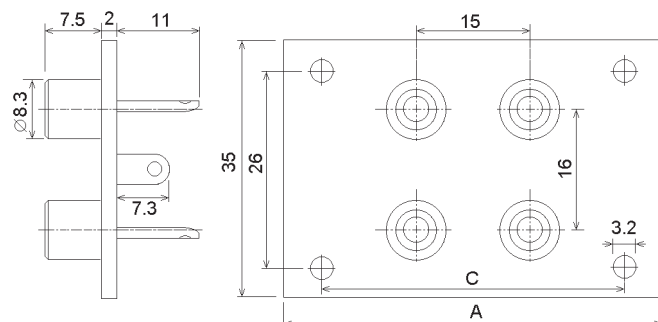

KONEKTORY AUDIO

CINCH

RCA/ CINCH konektory

ZP_81

Zásuvky na panel

objednávací název	obj. č.	zásuvky	A	B	C	D
■ CINCH ZP 181	42776	1	30	15	20.5	--
■ CINCH ZP 281	42777	2	53	20	44.5	18
■ CINCH ZP 481	42778	4	75	25	65	23

X ZP

Zásuvky na panel

objednávací název	obj. č.	zásuvky	A	C
CINCH 2XZP	17109	1 x 2	35	25
CINCH 4XZP	17111	2 x 2	50	40
CINCH 6XZP	30682	3 x 2	65	55
CINCH 8XZP	30683	4 x 2	80	70

CINCH 6xZP

ZPS 101

Zásuvka do plošného spoje

objednávací název	obj. č.
■ CINCH ZPS 101 BILÁ	42314
■ CINCH ZPS 101 CERNA	42766
■ CINCH ZPS 101 CERVENA	42767

ZPS 103

Zásuvka do plošného spoje

objednávací název	obj. č.
■ CINCH ZPS 103 CERNA	42786
■ CINCH ZPS 103 CERVENA	42785
■ CINCH ZPS 103 ZLUTA	43465

ZPS 110

Zásuvka do plošného spoje

objednávací název	obj. č.
CINCH ZPS 110 BILÁ	52505
CINCH ZPS 110 CERNA	42783
CINCH ZPS 110 CERVENA	42784

ZPS 109A

Zásuvka do plošného spoje

objednávací název	obj. č.
■ CINCH ZPS 109A BILÁ	42779
■ CINCH ZPS 109A CERNA	42874
■ CINCH ZPS 109A CERVENA	42780
■ CINCH ZPS 109A ZELENA	42782
■ CINCH ZPS 109A ZLUTA	42781