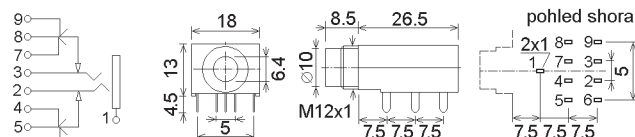

KONEKTORY AUDIO

JACK_63

Souosý konektor Ø 6.3mm, vidlice a zásuvky na kabel

objednávací název	obj. č.	konektor	popis
JACK V63 MK 103	17213	vidlice mono	kryt plastový černý
JACK V63 SK 101	17220	vidlice stereo	
JACK V63 MK 104	17214	vidlice mono	kryt kovový lesklý
JACK V63 SK 102	17221	vidlice stereo	
JACK V63 MK 100G	17219	vidlice mono	kryt zlacený, zlacené kontakty
JACK V63 MK 105	30695	vidlice mono	kryt kovový, úhel 90°
JACK V63 SK 106	42787	vidlice stereo	
JACK V63 MK UHLOVY	30685	vidlice mono	kryt plastový, úhel 90°
JACK Z63 MK 203	17237	zásuvka mono	kryt plastový černý
JACK Z63 SK 201	17242	zásuvka stereo	
JACK Z63 SK 202	17243	zásuvka stereo	kryt kovový lesklý

JACK_63

Souosý konektor Ø 6.3mm, zásuvky na panel

objednávací název	obj. č.	konektor	popis
JACK Z63 MP 211	17233	zásuvka mono	bez krytu
JACK Z63 SP 317	17241	zásuvka stereo	
JACK Z63 MPV 316	17235	zásuvka mono	bez krytu, vypínací kontakt
JACK Z63 SPV 209	17238	zásuvka stereo	

JACK_63

Souosý konektor Ø 6.3mm, zásuvky na panel a do plošného spoje

objednávací název	obj. č.	konektor	popis
JACK Z63 MPV 013-05	42791	zásuvka mono	kryt plastový, vypínací kontakt
JACK Z63 SPV 013-07	42792	zásuvka stereo	
JACK Z63 MPSV 006S-05	42790	zásuvka mono	kryt plastový, vypínací kontakt
JACK Z63 SPSV 006S-07	42789	zásuvka stereo	
JACK Z63 SPSV 002S-01	42788	zásuvka stereo	kryt plastový, vypínací kontakty