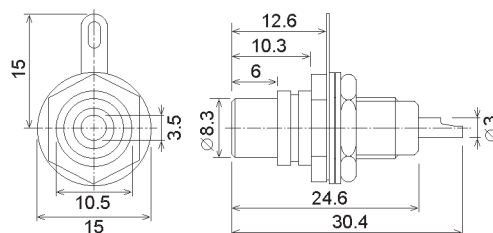

Zásuvka na panel

kryt zlacený,
barevná podložka