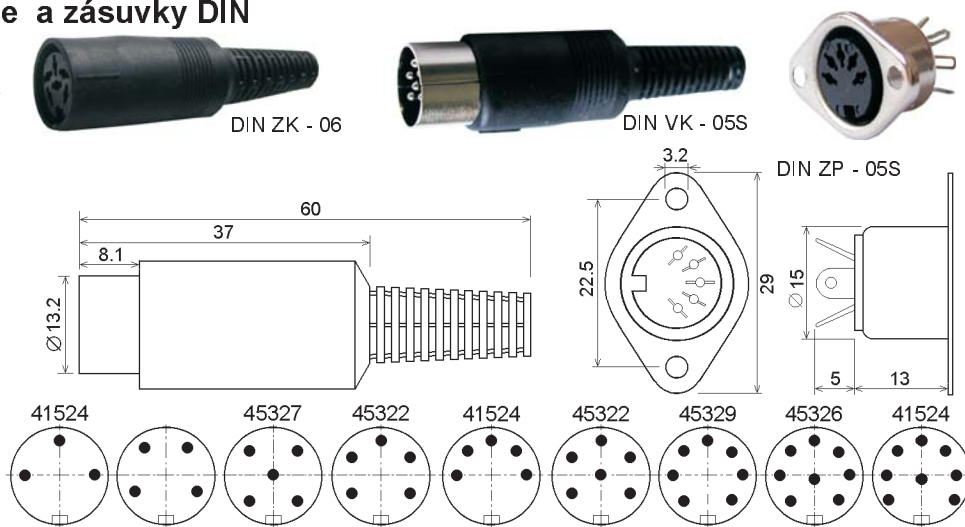

DIN M ZPS

Zásuvka DIN Mini do plošného spoje

DIN M ZPS - 05 Y H T - 1

typ — počet kontaktů — 03 až 08
 stínění — Y - ano, N - ne
 vývody stínění — K - vyhnuté, H - s háčkem
 pokovení — T - cín, S - kontakty zlato, vývody cín, G - zlato
 barva — 1 - černá

DIN M

Zásuvky a vidlice DIN Mini na kabel

DIN M Z K - 05 T

typ — konektor — Z - zásuvka, V - vidlice
 na kabel — počet kontaktů — 04 až 08
 pokovení — T - cín

objednávací název	obj.č.	konektor	kontakty
DIN M ZK - 04 T	17164	zásuvka	4
DIN M ZK - 05 T	17165	zásuvka	5
DIN M ZK - 06 T	17166	zásuvka	6
DIN M ZK - 08 T	17168	zásuvka	8
DIN M VK - 04 T	17152	vidlice	4
DIN M VK - 06 T	17154	vidlice	6
DIN M VK - 08 T	17156	vidlice	8

DIN

Vidlice a zásuvky DIN

DIN V K - 05 S

konektor — V - vidlice, Z - zásuvka
 montáž — K - na kabel, P - na panel
 uspořádání — počet kontaktů

objednávací název	obj.č.	uspořádání
DIN VK - 04	17114	
DIN VK - 05/ 2	17115	DIN 45322
DIN VK - 05S	17117	DIN 41524
DIN VK - 06	17119	DIN 45322
DIN VK - 07	17120	DIN 45329
DIN VK - 08/ 1	17121	DIN 45326
DIN VK - 08/ 2	17122	DIN 41524
DIN VK - 13	17123	
DIN ZK - 05S	17125	DIN 41524
DIN ZK - 06	17129	DIN 45322
DIN ZK - 08/ 1	17131	DIN 45326
DIN ZP - 05S	17135	DIN 41524
DIN ZP - 05W	17138	DIN 45327
DIN ZP - 08/ 1	17143	DIN 45326