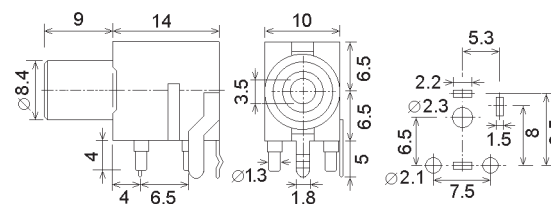

ZPS 110

Zásuvka do plošného spoje

objednávací název	obj. č.
CINCH ZPS 110 BILÁ	52505
CINCH ZPS 110 CERNA	42783
CINCH ZPS 110 CERVENA	42784

ZPS 109A

Zásuvka do plošného spoje

objednávací název	obj. č.
■ CINCH ZPS 109A BILÁ	42779
■ CINCH ZPS 109A CERNA	42874
■ CINCH ZPS 109A CERVENA	42780
■ CINCH ZPS 109A ZELENA	42782
■ CINCH ZPS 109A ZLUTA	42781