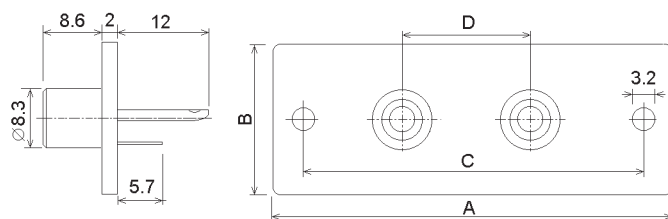

CINCH ZP 481