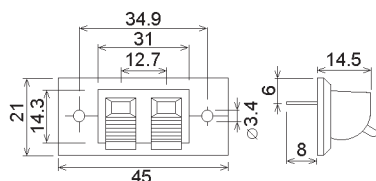

KONEKTORY AUDIO

CAN

Mikrofonní konektory

objednávací název	obj. č.	počet pólů	popis	průměr	délka
■ CAN VK - HP 603	17065	3	vidlice na kabel	cca 18 mm	cca 63 mm
■ CAN VP - HP 555	17066	3	vidlice na panel	výška cca 35 mm	cca 20 mm
■ CAN ZK - HJ 613	17067	3	zásuvka na kabel	cca 18 mm	cca 73 mm
■ CAN ZP - HJ 561	17068	3	zásuvka na panel	výška cca 35 mm	cca 30 mm
■ CAN VP - MIC 334	30713	4	vidlice na panel	cca 15 mm	cca 15 mm
■ CAN ZK - MIC 324	30712	4	zásuvka na kabel	cca 13 mm	cca 36 mm
■ CAN VP - MIC 338	30715	8	vidlice na panel	cca 15 mm	cca 15 mm
■ CAN ZK - MIC 328	30714	8	zásuvka na kabel	cca 13 mm	cca 36 mm

RP_K

Reproduktorové vidlice a zásuvky na kabel

objednávací název	obj. č.	popis
■ RPVK -119S	17370	vidlice, vývody pod šroubek
■ RPZK -215	17375	zásuvka, pájecí vývody

RPZP

Reproduktorové svorky a zásuvky na panel

objednávací název	obj. č.	popis
■ RPZP - 021	17180	červená a černá svorka, mono
■ RPZP - 022	17181	červená a černá svorka, stereo
■ RPZP - 031	17182	červená a černá svorka, mono
■ RPZP - 229	17374	zásuvka

ACZV

Vidlice do zapalovače v automobilu

objednávací název	obj. č.	popis
■ ACZV - 100	18519	vidlice na kabel