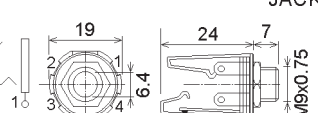

JACK Z63 MP211

JACK Z63 MPV316

JACK Z63 SP317

JACK Z63 SPV209

JACK_63

Souosý konektor Ø 6.3mm, zásuvky na panel a do plošného spoje

objednávací název	obj. č.	konektor	popis
JACK Z63 MPV 013-05	42791	zásuvka mono	kryt plastový, vypínací kontakt
JACK Z63 SPV 013-07	42792	zásuvka stereo	
JACK Z63 MPSV 006S-05	42790	zásuvka mono	kryt plastový, vypínací kontakt
JACK Z63 SPSV 006S-07	42789	zásuvka stereo	
JACK Z63 SPSV 002S-01	42788	zásuvka stereo	kryt plastový, vypínací kontakty