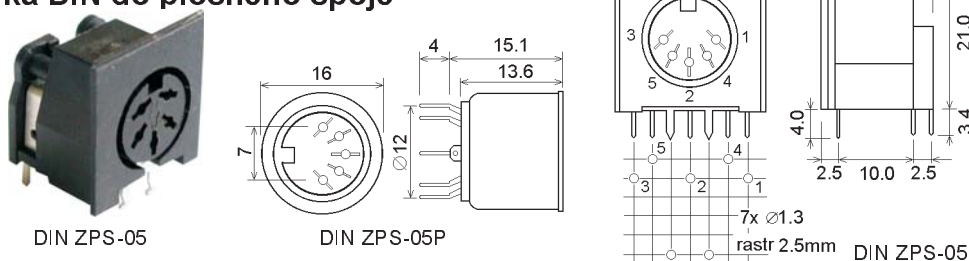

DIN ZPS

Zásuvka DIN do plošného spoje

DIN ZPS - 05 P

typ — počet kontaktů —
vývody — nic - 90°, P - přímé

objednávací název	obj.č.	uspořádání
DIN ZPS - 05	17145	DIN 41524
# DIN ZPS - 05P	17137	DIN 41524