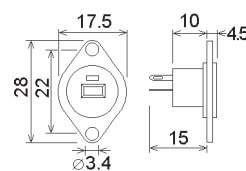

KONEKTORY AUDIO

CAN

Mikrofonní konektory

objednávací název	obj. č.	počet pólů	popis	průměr	délka
■ CAN VK - HP 603	17065	3	vidlice na kabel	cca 18 mm	cca 63 mm
■ CAN VP - HP 555	17066	3	vidlice na panel	výška cca 35 mm	cca 20 mm
■ CAN ZK - HJ 613	17067	3	zásuvka na kabel	cca 18 mm	cca 73 mm
■ CAN ZP - HJ 561	17068	3	zásuvka na panel	výška cca 35 mm	cca 30 mm
■ CAN VP - MIC 334	30713	4	vidlice na panel	cca 15 mm	cca 15 mm
■ CAN ZK - MIC 324	30712	4	zásuvka na kabel	cca 13 mm	cca 36 mm
■ CAN VP - MIC 338	30715	8	vidlice na panel	cca 15 mm	cca 15 mm
■ CAN ZK - MIC 328	30714	8	zásuvka na kabel	cca 13 mm	cca 36 mm

RP_K

Reproduktorové vidlice a zásuvky na kabel

objednávací název	obj. č.	popis
■ RPVK -119S	17370	vidlice, vývody pod šroubek
■ RPZK -215	17375	zásuvka, pájecí vývody

RPZP

Reproduktorové svorky a zásuvky na panel

objednávací název	obj. č.	popis
■ RPZP - 021	17180	červená a černá svorka, mono
■ RPZP - 022	17181	červená a černá svorka, stereo
■ RPZP - 031	17182	červená a černá svorka, mono
■ RPZP - 229	17374	zásuvka

RPZP - 031

ACZV

Vidlice do zapalovače v automobilu

objednávací název	obj. č.	popis
■ ACZV - 100	18519	vidlice na kabel