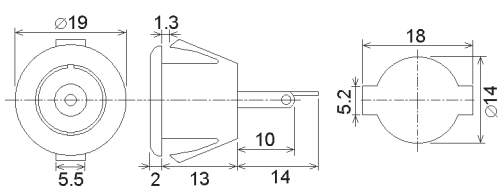

KKZ

Koaxiální zásuvky

objednávací název	obj. č.	popis
■ KKZ - 01	17258	přímá, délka cca 40mm
■ KKZ - 402	42825	přímá, délka cca 32mm
■ KKZ - 03Z	31020	úhlová 90°
■ KKZ - 05Z	31026	úhlová 90°
■ KKZ - 201	42820	zásuvka na panel