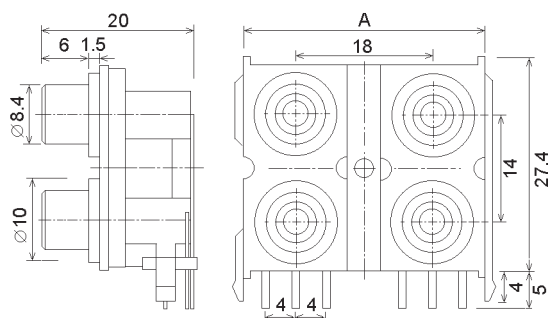

KONEKTORY AUDIO

CINCH

RCA/ CINCH konektory

ZPS_09

Zásuvky do plošného spoje

objednací název	obj. č.	zásuvky	A
■ CINCH ZPS 209	42772	1 x 2	14
■ CINCH ZPS 409	42773	2 x 2	32
■ CINCH ZPS 409G	42486	2 x 2	32
■ CINCH ZPS 609	42775	3 x 2	50

CINCH ZPS 409G

CINCH ZPS 209

ZPS_13

Zásuvky do plošného spoje

objednací název	obj. č.	zásuvky	A
■ CINCH ZPS 213	42768	1 x 2	13
■ CINCH ZPS 413	42769	2 x 2	27
■ CINCH ZPS 613	42770	3 x 2	41
■ CINCH ZPS 813	42771	4 x 2	55