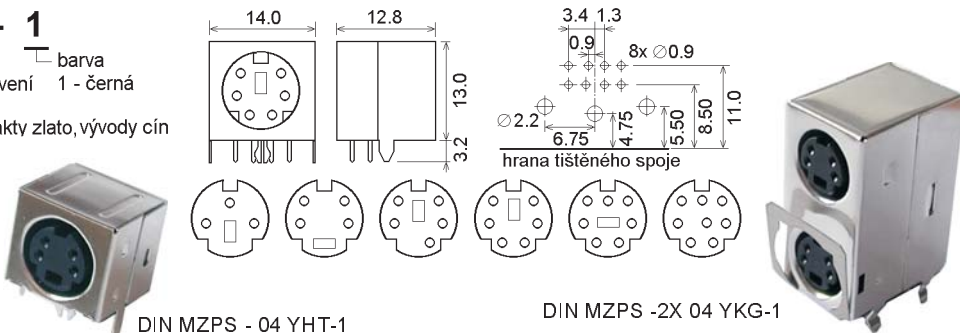

DIN M ZPS

Zásuvka DIN Mini do plošného spoje

DIN M ZPS - 05 Y H T - 1

typ — počet kontaktů — 03 až 08
stínění — Y - ano, N - ne
vývody stínění — K - vyhnuté, H - s háčkem
pokovení — T - cín, S - kontakty zlato, vývody cín, G - zlato
barva — 1 - černá

objednávací název	obj.č.	kontakty
DIN M ZPS - 03 YHT-1	39494	3
DIN M ZPS - 04 T2Y	17158	4
DIN M ZPS - 05 YHT-1	39496	5
DIN M ZPS - 06 T2Y	42468	6
DIN M ZPS - 07 T2Y	42469	7
DIN M ZPS - 08 YHT-1	39499	8
DIN M ZPS - 2X04 YKG-1	47360	2 x 4