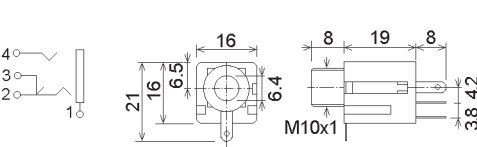

KONEKTORY AUDIO

JACK_63

Souosý konektor Ø 6.3mm, vidlice a zásuvky na kabel

objednávací název	obj. č.	konektor	popis
JACK V63 MK 103	17213	vidlice mono	kryt plastový černý
JACK V63 SK 101	17220	vidlice stereo	
JACK V63 MK 104	17214	vidlice mono	kryt kovový lesklý
JACK V63 SK 102	17221	vidlice stereo	
JACK V63 MK 100G	17219	vidlice mono	kryt zlacený, zlacené kontakty
JACK V63 MK 105	30695	vidlice mono	kryt kovový, úhel 90°
JACK V63 SK 106	42787	vidlice stereo	
JACK V63 MK UHLOVY	30685	vidlice mono	kryt plastový, úhel 90°
JACK Z63 MK 203	17237	zásuvka mono	kryt plastový černý
JACK Z63 SK 201	17242	zásuvka stereo	
JACK Z63 SK 202	17243	zásuvka stereo	kryt kovový lesklý

JACK_63

Souosý konektor Ø 6.3mm, zásuvky na panel

objednávací název	obj. č.	konektor	popis
JACK Z63 MP 211	17233	zásuvka mono	bez krytu
JACK Z63 SP 317	17241	zásuvka stereo	
JACK Z63 MPV 316	17235	zásuvka mono	bez krytu, vypínací kontakt
JACK Z63 SPV 209	17238	zásuvka stereo	

JACK_63

Souosý konektor Ø 6.3mm, zásuvky na panel a do plošného spoje

objednávací název	obj. č.	konektor	popis
JACK Z63 MPV 013-05	42791	zásuvka mono	kryt plastový, vypínací kontakt
JACK Z63 SPV 013-07	42792	zásuvka stereo	
JACK Z63 MPSV 006S-05	42790	zásuvka mono	kryt plastový, vypínací kontakt
JACK Z63 SPSV 006S-07	42789	zásuvka stereo	
JACK Z63 SPSV 002S-01	42788	zásuvka stereo	kryt plastový, vypínací kontakty