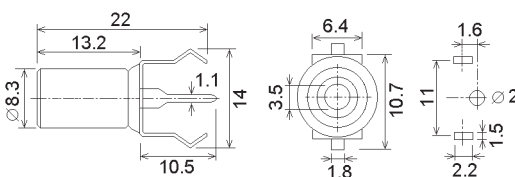

ZPS 110

Zásuvka do plošného spoje

objednávací název	obj. č.
CINCH ZPS 110 BILÁ	52505
CINCH ZPS 110 CERNA	42783
CINCH ZPS 110 CERVENA	42784