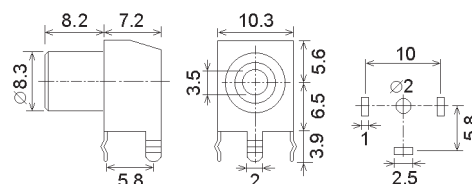

ZPS 101

Zásuvka do plošného spoje

objednávací název	obj. č.
■ CINCH ZPS 101 BILÁ	42314
■ CINCH ZPS 101 CERNA	42766
■ CINCH ZPS 101 CERVENA	42767