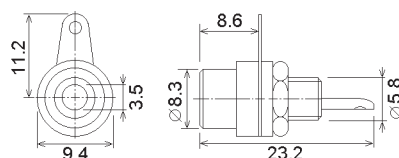

Zásuvka na panel

kryt zlacený,
barevná zdička

ZP 212

	objednací název	obj. č.
■	CINCH ZP 212 ČERNÁ	17107
■	CINCH ZP 212 ČERVENÁ	17104

Zásuvka na panel

kryt kovový,
barevná zdička

ZP 115G

	objednací název	obj. č.
■	CINCH ZP 115G ČERNÁ	42765
■	CINCH ZP 115G ČERVENÁ	41916