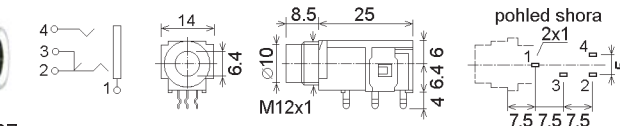

JACK Z63 SPSV006S-07