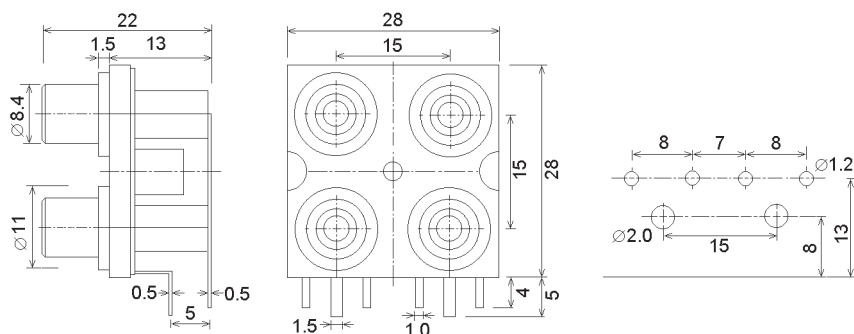

ZPS 405

Zásuvky do plošného spoje

objednací název	obj. č.
■ CINCH ZPS 405	41915

CINCH ZPS 405