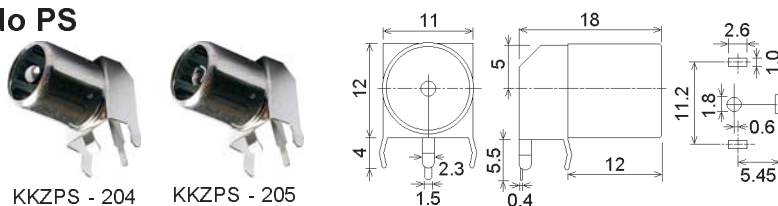

KKA

Koaxiální spojky

objednávací název	obj. č.	popis
■ KKA - 01	31017	zásuvka - zásuvka
■ KKA - 02	31018	vidlice - vidlice
■ KKA - 601	42826	zásuvka - vidlice

KKZPS

Koaxiální konektory do PS

objednávací název	obj. č.	popis
■ KKZPS - 204	42821	vidlice
■ KKZPS - 205	42822	zásuvka